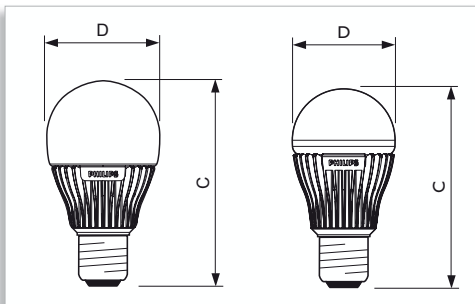

- 80 % Energieeinsparung
- Gleichstromgeeignet, für Spannungsschwankungen von +/- 10 %
- Gleichmäßige Lichtverteilung
- Geringer Lichtstromabfall
- Stufenlos dimmbar an handelsüblichen Phasen-Anschnittsdimmern
- Keine IR- und UV- Strahlung, geringe Wärmeentwicklung
- Sehr geringe Wartungskosten
- Hochwertiges robustes Aluminiumgehäuse
- Stoßfest
- Schnelle Amortisation
- Für Innenanwendungen in offenen/belüfteten Leuchten
- Temperaturbereich: -25°C bis +40°C Raumtemperatur
- Zur Anwendung in der Allgemeinbeleuchtung
- Besonders geeignet für Hotels, Shops sowie für den Privathaushalt

Technische Daten

Vertriebstext	Leistung (W)	Ersatz für (W)	Socket	WEEE	Lichtstrom (lm)	Farberkennung/ Lichtfarbe	Farbwiedergabeindex (Ra)
NEU MASTER LEDBulb GLOW 8W 827 DIMM.	8	40	E27	ja	470	827	>80
MASTER LEDBulb A55 6W 827 DIMM.	6	25	E27	ja	240	827	>80
MASTER LEDBulb A60 7W 827 DIMM.	7	40	E27	ja	350	827	>80

Vertriebstext	Ausstrahlungswinkel (°)	Nutzlebensdauer (Std.)	Dimmbar	Kolbenform	VE	Bestell-Nr. 8727900
NEU MASTER LEDBulb GLOW 8W 827 DIMM.	250	25.000	ja (100%-10%)	A60	10	900484 00
MASTER LEDBulb A55 6W 827 DIMM.	180	45.000	ja (100%-10%)	A55	10	853537 00
MASTER LEDBulb A60 7W 827 DIMM.	250	25.000	ja (100%-10%)	A60	10	853056 00

Abmessungen max. (mm)

Form	C	D
MASTER LEDBulb GLOW 8W 827 DIMM.	108	60
MASTER LEDBulb A55 6W 827 DIMM.	107	56
MASTER LEDBulb A60 7W 827 DIMM.	108	60

© 2010, Philips Lighting

Alle Rechte vorbehalten/Änderungen vorbehalten

04/2010, gedruckt in Deutschland

Layout & Produktion: Philips Lighting, Hamburg

www.philips.de/lighting • www.philips.at/lighting • www.philips.ch/lighting