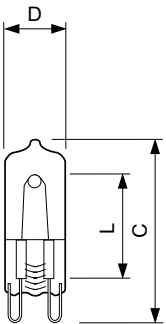

Product	D (max)	L	C (max)
Halogen MV Click 42W G9 230V CL 1CT	13 mm	21,7 mm	45 mm
Halogen MV Click 28W G9 230V CL 1CT	13 mm	21,7 mm	45 mm
Halogen MV Click 18W G9 230V CL 1CT	13 mm	21,7 mm	45 mm

Halogen Clickline G9