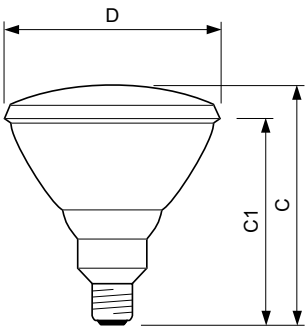

Abmessungsskizzen

Product	D	C (max)	C1 (max)
PAR38 IR 150W E27 125-130V Red 1CT/12	121 mm	136 mm	124 mm
PAR38 IR 150W E27 230V Red 1CT/12	121 mm	136 mm	124 mm
PAR38 IR 150W E27 230V Red UNP/20	121 mm	136 mm	124 mm