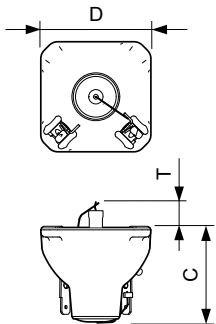

Versions

XPPR XDMSD 0010

Abmessungsskizzen

Product	D (max)	T (max)	O	C (max)
MSD Platinum 2 R 1CT/8	46,5 mm	13,5 mm	1,2 mm	57,1 mm