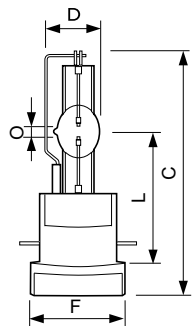

Versions

Abmessungsskizzen

Product	D (max)	O	L (min)	L (max)	L	C (max)	F
MSR Gold™ 1500 FastFit 1CT/4	28 mm	6,3 mm	64 mm	66 mm	65 mm	128 mm	50 mm
MSR Gold™ 2500/2 FastFit 1CT/4	35,5 mm	9,5 mm	73,9 mm	75,9 mm	74,9 mm	153 mm	50 mm
MSR Gold™ 2000 FastFit 1CT/8	34 mm	8,0 mm	66 mm	68 mm	67 mm	134 mm	50 mm
MSR Gold™ 2000/2 FastFit 1CT/8	34 mm	8,0 mm	66 mm	68 mm	67 mm	134 mm	50 mm
MSR Gold™ 1500/1 FastFit 1CT/4	28 mm	6,3 mm	64 mm	66 mm	65 mm	128 mm	50 mm
MSR Gold™ 2000/1 FastFit 1CT/8	34 mm	8 mm	66 mm	68 mm	67 mm	134 mm	50 mm

Product	D (max)	O	L (min)	L (max)	L	C (max)	F
MSR Gold™ 700 FastFit 1CT/4	23,2 mm	3,8 mm	64 mm	66 mm	65 mm	112 mm	50 mm
MSR Gold™ 700/2 FastFit 1CT/8	23,2 mm	3,8 mm	64 mm	66 mm	65 mm	112 mm	50 mm
MSR Gold™ 1200 FastFit 1CT/4	26,1 mm	5,5 mm	64 mm	66 mm	65 mm	128 mm	50 mm