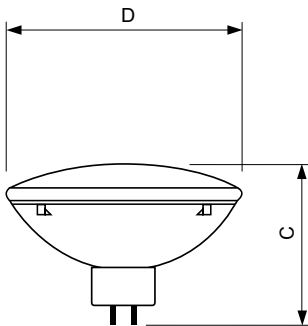

Abmessungsskizzen

Product	D (max)	C (max)
PAR64 250W 28V VNSP	204 mm	150 mm
PAR64 1000W 240V NSP	204 mm	150 mm
PAR56 300W 230V MFL	178 mm	127 mm
PAR64 1000W 230V NSP	204 mm	150 mm
PAR64 1000W 240V VNSP	204 mm	150 mm
PAR64 1000W 230V MFL	204 mm	150 mm
PAR64 1000W 230V VNSP	204 mm	150 mm
PAR64 1000W 240V MFL	204 mm	150 mm
Par56 MFL 300W 240V GX16d.1CT/6	178 mm	127 mm