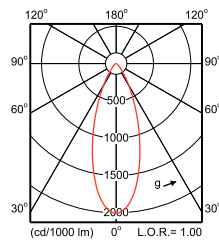

LuxSpace Accent Mini Einbaustrahler

Order Code	Full Product Name	Lichtstrom- Neuwert	Initiale Eingangsleistung
84759600	RS731B LED12S/930 PSE-E NB WH	1200 lm	13.5 W
84760200	RS731B LED12S/827 PSE-E MB WH	1150 lm	10.2 W
84761900	RS730B LED12S/830 PSE-E WB WH	1200 lm	9.9 W
84762600	RS730B LED12S/830 PSED- VLC-E WB WH	1200 lm	9.9 W
84763300	RS731B LED12S/830 PSE-E WB WH	1200 lm	9.9 W
84764000	RS731B LED12S/830 PSED- VLC-E WB WH	1200 lm	9.9 W

Order Code	Full Product Name	Lichtstrom- Neuwert	Initiale Eingangsleistung
84765700	RS730B LED12S/930 PSE-E MB WH	1200 lm	12.5 W
84766400	RS731B LED12S/930 PSE-E MB WH	1200 lm	12.5 W
84767100	RS730B LED12S/840 PSE-E WB WH	1250 lm	12 W
84768800	RS730B LED12S/840 PSED- VLC-E WB WH	1250 lm	12 W
84769500	RS731B LED12S/840 PSE-E WB WH	1250 lm	12 W
84770100	RS731B LED12S/840 PSED- VLC-E WB WH	1250 lm	12 W

Polar Wide Diagrams