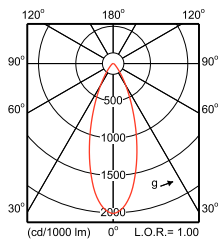

LuxSpace Accent Mini Einbaustrahler

Order Code	Full Product Name	Lichtstrom- Neuwert	Initiale Eingangsleistung
84759600	RS731B LED12S/930 PSE-E NB WH	1200 lm	13.5 W
84760200	RS731B LED12S/827 PSE-E MB WH	1150 lm	10.2 W
84761900	RS730B LED12S/830 PSE-E WB WH	1200 lm	9.9 W
84762600	RS730B LED12S/830 PSED- VLC-E WB WH	1200 lm	9.9 W
84763300	RS731B LED12S/830 PSE-E WB WH	1200 lm	9.9 W
84764000	RS731B LED12S/830 PSED- VLC-E WB WH	1200 lm	9.9 W

Order Code	Full Product Name	Lichtstrom- Neuwert	Initiale Eingangsleistung
84765700	RS730B LED12S/930 PSE-E MB WH	1200 lm	12.5 W
84766400	RS731B LED12S/930 PSE-E MB WH	1200 lm	12.5 W
84767100	RS730B LED12S/840 PSE-E WB WH	1250 lm	12 W
84768800	RS730B LED12S/840 PSED- VLC-E WB WH	1250 lm	12 W
84769500	RS731B LED12S/840 PSE-E WB WH	1250 lm	12 W
84770100	RS731B LED12S/840 PSED- VLC-E WB WH	1250 lm	12 W

Polar Wide Diagrams