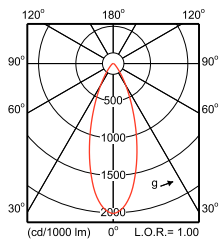

LuxSpace Accent Mini Einbaustrahler

Order Code	Full Product Name	Lichtstrom- Neuwert	Initiale Eingangsleistung
84759600	RS731B LED12S/930 PSE-E NB WH	1200 lm	13.5 W
84760200	RS731B LED12S/827 PSE-E MB WH	1150 lm	10.2 W
84761900	RS730B LED12S/830 PSE-E WB WH	1200 lm	9.9 W
84762600	RS730B LED12S/830 PSED- VLC-E WB WH	1200 lm	9.9 W
84763300	RS731B LED12S/830 PSE-E WB WH	1200 lm	9.9 W
84764000	RS731B LED12S/830 PSED- VLC-E WB WH	1200 lm	9.9 W

Order Code	Full Product Name	Lichtstrom- Neuwert	Initiale Eingangsleistung
84765700	RS730B LED12S/930 PSE-E MB WH	1200 lm	12.5 W
84766400	RS731B LED12S/930 PSE-E MB WH	1200 lm	12.5 W
84767100	RS730B LED12S/840 PSE-E WB WH	1250 lm	12 W
84768800	RS730B LED12S/840 PSED- VLC-E WB WH	1250 lm	12 W
84769500	RS731B LED12S/840 PSE-E WB WH	1250 lm	12 W
84770100	RS731B LED12S/840 PSED- VLC-E WB WH	1250 lm	12 W

Polar Wide Diagrams