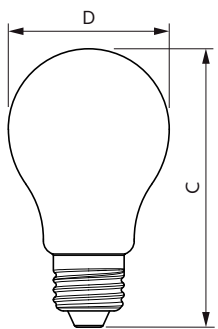

Dekorative MASTER Value LED-Glühlampen

Versions

Abmessungsskizzen

Product	D	C
MAS VLE LEDBulbD4-25W E27 T32 GOLD SP G	33 mm	137 mm

Product	D	C
MAS VLE LEDBulbD4-25W E27 A60 GOLD SP G	61 mm	106 mm

Product	D	C
MAS VLE LEDBulbD4-25WE27 G93GOLD SP G	96 mm	143 mm

Dekorative MASTER Value LED-Glühlampen

Abmessungsskizzen

Product	D	C
MAS VLE LEDBulbD4-25W E27 ST64 GOLD SP G	65 mm	143 mm

Zulassungen und Anwendungseigenschaften

Energieverbrauch kWh/1.000 Std.	4 kWh
---------------------------------	-------