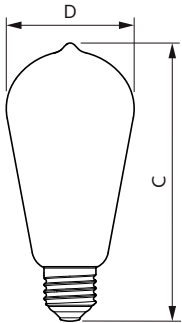

Dekorative MASTER Value LED-Glühlampen

Versions

Abmessungsskizzen

Product	D	C
MAS VLE LEDBulbD4-25W E27 T32 GOLD SP G	33 mm	137 mm

Product	D	C
MAS VLE LEDBulbD4-25W E27 A60 GOLD SP G	61 mm	106 mm

Product	D	C
MAS VLE LEDBulbD4-25WE27 G93GOLD SP G	96 mm	143 mm

Dekorative MASTER Value LED-Glühlampen

Abmessungsskizzen

Product	D	C
MAS VLE LEDBulbD4-25W E27 ST64 GOLD SP G	65 mm	143 mm

Zulassungen und Anwendungseigenschaften

Energieverbrauch kWh/1.000 Std.	4 kWh
---------------------------------	-------