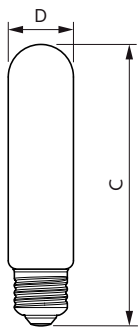

Dekorative MASTER Value LED-Glühlampen

Versions

Abmessungsskizzen

Product	D	C
MAS VLE LEDBulbD4-25W E27 T32 GOLD SP G	33 mm	137 mm

Product	D	C
MAS VLE LEDBulbD4-25W E27 A60 GOLD SP G	61 mm	106 mm

Product	D	C
MAS VLE LEDBulbD4-25WE27 G93GOLD SP G	96 mm	143 mm

Dekorative MASTER Value LED-Glühlampen

Abmessungsskizzen

Product	D	C
MAS VLE LEDBulbD4-25W E27 ST64 GOLD SP G	65 mm	143 mm

Zulassungen und Anwendungseigenschaften

Energieverbrauch kWh/1.000 Std.	4 kWh
---------------------------------	-------