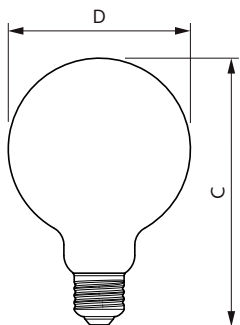

Dekorative MASTER Value LED-Glühlampen

Versions

Abmessungsskizzen

Product	D	C
MAS VLE LEDBulbD4-25W E27 T32 GOLD SP G	33 mm	137 mm

Product	D	C
MAS VLE LEDBulbD4-25W E27 A60 GOLD SP G	61 mm	106 mm

Product	D	C
MAS VLE LEDBulbD4-25WE27 G93GOLD SP G	96 mm	143 mm

Dekorative MASTER Value LED-Glühlampen

Abmessungsskizzen

Product	D	C
MAS VLE LEDBulbD4-25W E27 ST64 GOLD SP G	65 mm	143 mm

Zulassungen und Anwendungseigenschaften

Energieverbrauch kWh/1.000 Std.	4 kWh
---------------------------------	-------