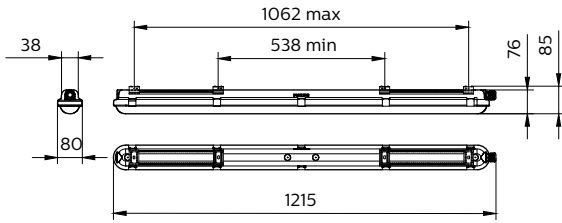

CoreLine LED-Feuchtraumleuchte

Abmessungsskizzen

CoreLine Waterproof WT120C

Photometrische Daten