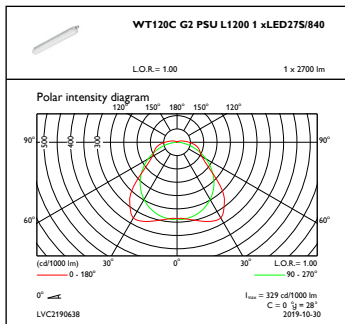

OFPC1_WT120CG2PSUL12001xLED27S840

IFGU1_WT120CG2PSUL12001xLED27S840