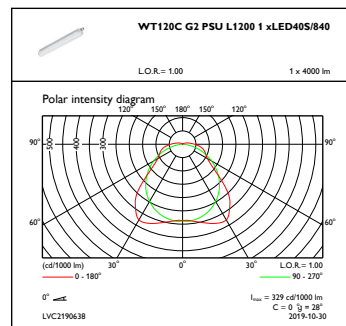

Gehäusematerial	Polykarbonat
Reflektor-Material	Stahl
Optisches Material	Polycarbonat
Material optische Abdeckung/Linse	Polykarbonat
Material Montageplatte	Stahl
Befestigungsmaterial	Edelstahl
Ausführung optische Abdeckung	Satiniert
Gesamte Länge	1215 mm
Gesamte Breite	80 mm
Gesamte Höhe	76 mm
Farbe	Grau

Abmessungen (Höhe x Breite x Tiefe)	76 x 80 x 1215 mm (3 x 3,1 x 47,8 in)
-------------------------------------	---------------------------------------

Zulassungen und Anwendungseigenschaften

Schutzart (IP)	IP65 [Schutz gegen Eindringen von Staub, strahlwassergeschützt]
Schlagfestigkeit (IK)	IK08 [5 J vandal-geprüft]

Umgebungstemperaturbereich	-20 bis +35 °C
Bemessungs-Umgebungstemperatur	25 °C
Maximaler Dimmlevel	Nicht zutreffend
Geeignet zum häufigen An- und Ausschalten	Ja

Produktdaten

Gesamt-Produktcode	871869996256200
Bestell-Produktname	WT120C G2 LED40S/840 PSU MDU L1200
EAN/UPC - Produkt	8718699962562
Bestellcode	96256200
Anzahl pro Verpackung	1
SAP-Zähler - Pakete pro Außenkarton	1
SAP-Material	910505100048
Nettogewicht (Einzelteil)	1,530 kg

CoreLine LED-Feuchtraumleuchte

Abmessungsskizzen

CoreLine Waterproof WT120C

Photometrische Daten

IFGU1_WT120CG2PSUL12001xLED40S840

OFPC1_WT120CG2PSUL12001xLED40S840