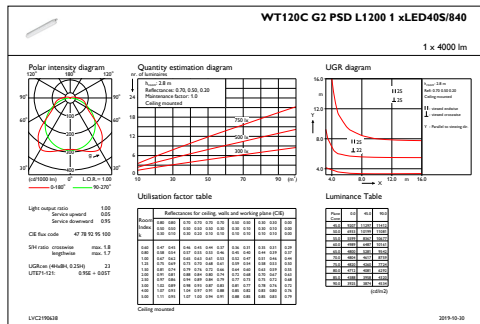

IFGU1_WT120CG2PSDL12001xLED40S840

OFPC1_WT120CG2PSDL12001xLED40S840