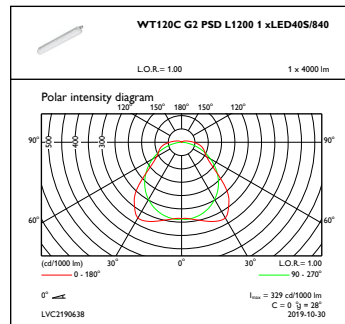

Gesamte Höhe	76 mm
Farbe	Grau
Abmessungen (Höhe x Breite x Tiefe)	76 x 80 x 1215 mm (3 x 3.1 x 47.8 in)

Zulassungen und Anwendungseigenschaften

Schutzart (IP)	IP65 [Schutz gegen Eindringen von Staub, strahlwassergeschützt]
Schlagfestigkeit (IK)	IK08 [5 J vandal-geprüft]

Umgebungstemperaturbereich	-20 bis +35 °C
Bemessungs-Umgebungstemperatur	25 °C
Maximaler Dimmlevel	1%
Geeignet zum häufigen An- und Ausschalten	Nicht zutreffend

Produktdaten

Gesamt-Produktcode	871869688309900
Bestell-Produktname	WT120C G2 LED40S/840 PSD L1200
EAN/UPC - Produkt	8718696883099
Bestellcode	88309900
Anzahl pro Verpackung	1
SAP-Zähler - Pakete pro Außenkarton	1
SAP-Material	910505100053
Nettogewicht (Einzelteil)	1,530 kg

CoreLine LED-Feuchtraumleuchte

Abmessungsskizzen

CoreLine Waterproof WT120C

Photometrische Daten

IFGU1_WT120CG2PSDL12001xLED40S840

OFPC1_WT120CG2PSDL12001xLED40S840