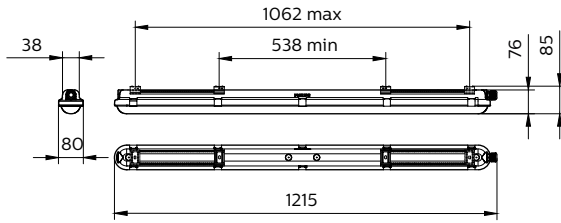

CoreLine LED-Feuchtraumleuchte

Abmessungsskizzen

CoreLine Waterproof WT120C

Photometrische Daten