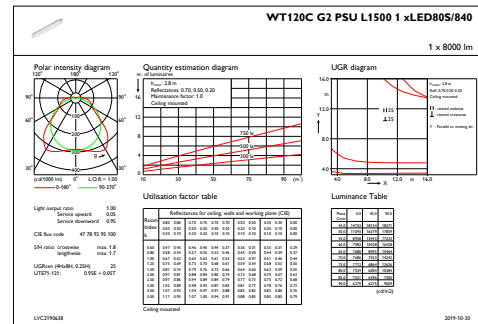

CoreLine Waterproof WT120C

Photometrische Daten