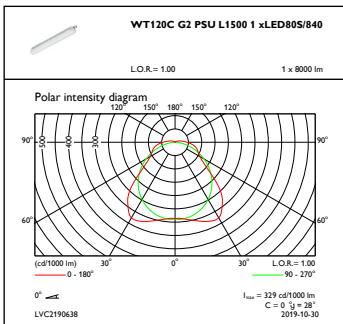

Gehäusematerial	Polykarbonat
Reflektor-Material	Stahl
Optisches Material	Polycarbonat
Material optische Abdeckung/Linse	Polykarbonat
Material Montageplatte	Stahl
Befestigungsmaterial	Edelstahl
Ausführung optische Abdeckung	Satiniert
Gesamte Länge	1515 mm
Gesamte Breite	80 mm
Gesamte Höhe	76 mm
Farbe	Grau

Abmessungen (Höhe x Breite x Tiefe)	76 x 80 x 1515 mm (3 x 3,1 x 59,6 in)
-------------------------------------	---------------------------------------

Zulassungen und Anwendungseigenschaften

Schutzart (IP)	IP65 [Schutz gegen Eindringen von Staub, strahlwassergeschützt]
Schlagfestigkeit (IK)	IK08 [5 J vandal-geprüft]

Umgebungstemperaturbereich	-20 bis +35 °C
Bemessungs-Umgebungstemperatur	25 °C
Maximaler Dimmlevel	Nicht zutreffend
Geeignet zum häufigen An- und Ausschalten	Ja

Produkt Daten

Gesamt-Produktcode	871869996286900
Bestell-Produktname	WT120C G2 LED80S/840 PSU MDU L1500
EAN/UPC - Produkt	8718699962869
Bestellcode	96286900
Anzahl pro Verpackung	1
SAP-Zähler - Pakete pro Außenkarton	1
SAP-Material	910505100078
Nettogewicht (Einzelteil)	1,820 kg

CoreLine LED-Feuchtraumleuchte

Abmessungsskizzen

CoreLine Waterproof WT120C

Photometrische Daten

OFPC1_WT120CG2PSUL15001xLED80S840

IFGU1_WT120CG2PSUL15001xLED80S840