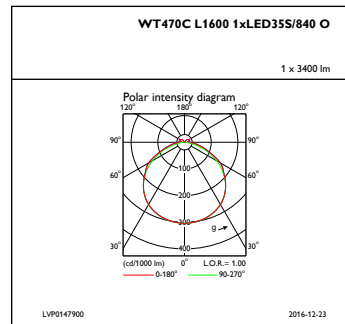

## Mechanische Kenndaten

Gehäusematerial	Polykarbonat
Reflektor-Material	-
Optisches Material	Polycarbonat
Material optische Abdeckung/Linse	Polykarbonat
Befestigungsmaterial	Stahl
Ausführung optische Abdeckung	Opal
Gesamte Länge	1621 mm
Gesamte Breite	96 mm
Gesamte Höhe	108 mm
Farbe	Weiß
Abmessungen (Höhe x Breite x Tiefe)	108 x 96 x 1621 mm (4.3 x 3.8 x 63.8 in)

## Produktdaten

Gesamt-Produktcode	871869637940000
Bestell-Produktname	WT470C LED35S/840 PSD O L1600
EAN/UPC - Produkt	8718696379400
Bestellcode	37940000
Anzahl pro Verpackung	1
SAP-Zähler - Pakete pro Außenkarton	1
SAP-Material	910925863818
Nettogewicht (Einzelteil)	3,150 kg

## Abmessungsskizzen

## Photometrische Daten