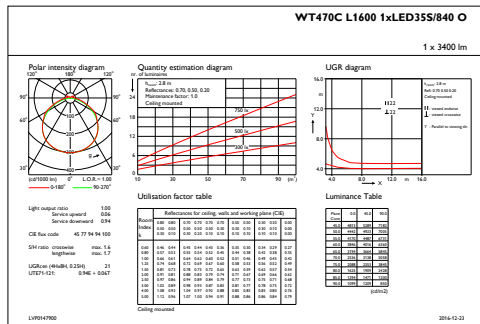

Pacific LED WT470C-WT495C

Photometrische Daten