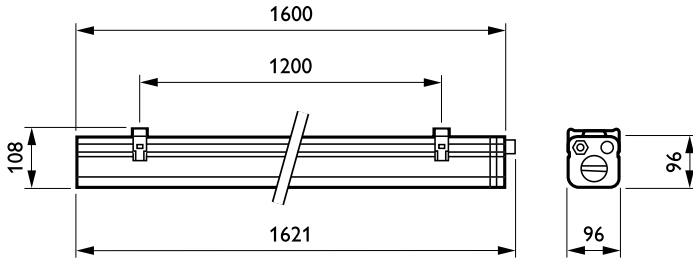

Pacific LED gen4

Abmessungsskizzen