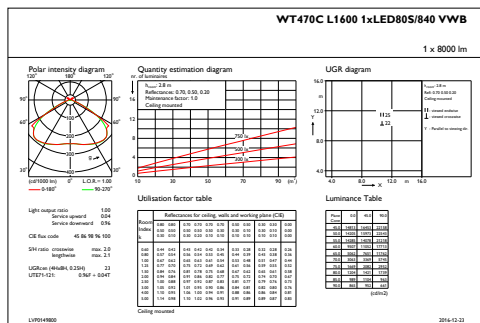

Photometrische Daten

IFGU1_WT470CL16001xLED80S840VWB