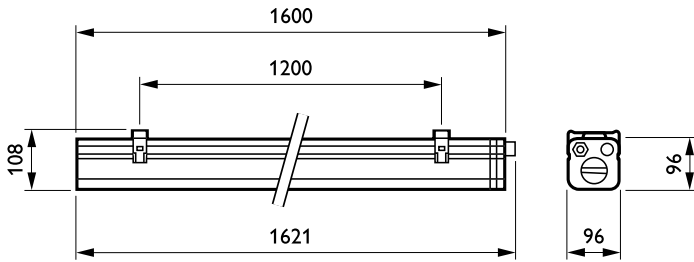

Pacific LED gen4

Abmessungsskizzen

Pacific LED WT470C-WT495C