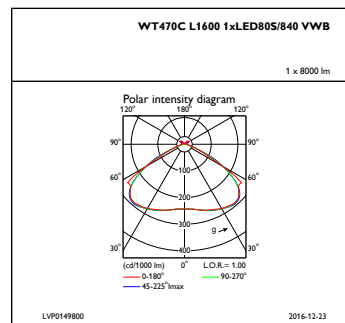

Photometrische Daten

IFPC1_WT470CL16001xLED80S840VWB