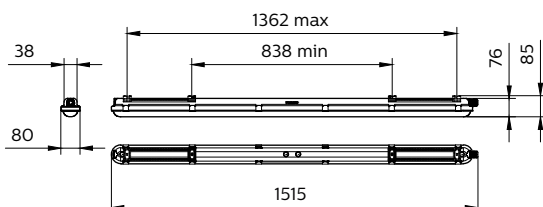

### Mechanische Kenndaten

Gehäusematerial	Polycarbonate
Reflektor-Material	Stahl
Optisches Material	Polycarbonat
Material optische Abdeckung/Linse	Polycarbonate
Befestigungsmaterial	Edelstahl
Ausführung optische Abdeckung	-
Gesamte Länge	1515 mm
Gesamte Breite	80 mm
Gesamte Höhe	76 mm
Farbe	Grau
Abmessungen (Höhe x Breite x Tiefe)	76 x 80 x 1515 mm (3 x 3.1 x 59.6 in)

## Abmessungsskizzen