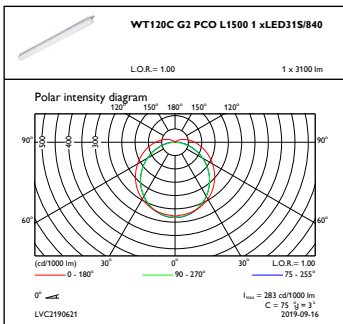

Gehäusematerial	Polykarbonat
Reflektor-Material	Stahl
Optisches Material	Polycarbonat
Material optische Abdeckung/Linse	Polykarbonat
Material Montageplatte	Stahl
Befestigungsmaterial	Edelstahl
Ausführung optische Abdeckung	Opal
Gesamte Länge	1515 mm
Gesamte Breite	80 mm
Gesamte Höhe	76 mm
Farbe	Grau
Abmessungen (Höhe x Breite x Tiefe)	76 x 80 x 1515 mm (3 x 3.1 x 59.6 in)

Umgebungstemperaturbereich	-20 bis +40 °C
Bemessungs-Umgebungstemperatur	25 °C
Maximaler Dimmlevel	Nicht zutreffend
Geeignet zum häufigen An- und Ausschalten	Nicht zutreffend

Produktdaten

Gesamt-Produktcode	871016334978799
Bestell-Produktname	WT120C G2 LED31S/840 PSU PCO L1500
EAN/UPC - Produkt	8710163349787
Bestellcode	34978799
Anzahl pro Verpackung	1
SAP-Zähler - Pakete pro Außenkarton	9
SAP-Material	911401837180
Nettogewicht (Einzelteil)	1,700 kg

CoreLine LED-Feuchtraumleuchte

Abmessungsskizzen

CoreLine Waterproof WT120C

Photometrische Daten

OFPC1_WT120CG2PCOL15001xLED31S840

IFGU1_WT120CG2PCOL15001xLED31S840