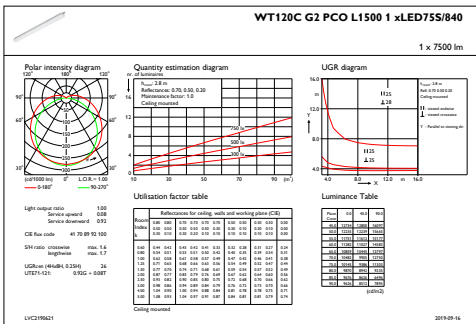

CoreLine Waterproof WT120C

Photometrische Daten