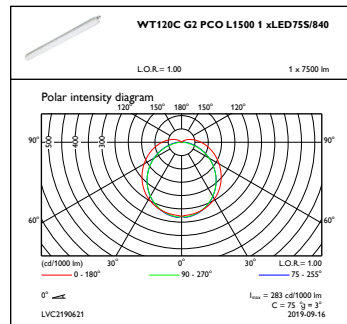

Gehäusematerial	Polykarbonat
Reflektor-Material	Stahl
Optisches Material	Polycarbonat
Material optische Abdeckung/Linse	Polykarbonat
Material Montageplatte	Stahl
Befestigungsmaterial	Edelstahl
Ausführung optische Abdeckung	Opal
Gesamte Länge	1515 mm
Gesamte Breite	80 mm
Gesamte Höhe	76 mm
Farbe	Grau
Abmessungen (Höhe x Breite x Tiefe)	76 x 80 x 1515 mm (3 x 3.1 x 59.6 in)

Umgebungstemperaturbereich	-20 bis +40 °C
Bemessungs-Umgebungstemperatur	25 °C
Maximaler Dimmlevel	Nicht zutreffend
Geeignet zum häufigen An- und Ausschalten	Nicht zutreffend

Produktdaten

Gesamt-Produktcode	871016334981799
Bestell-Produktname	WT120C G2 LED75S/840 PSU PCO L1500
EAN/UPC - Produkt	8710163349817
Bestellcode	34981799
Anzahl pro Verpackung	1
SAP-Zähler - Pakete pro Außenkarton	9
SAP-Material	911401837480
Nettogewicht (Einzelteil)	1,700 kg

CoreLine LED-Feuchtraumleuchte

Abmessungsskizzen

CoreLine Waterproof WT120C

Photometrische Daten

IFGU1_WT120CG2PCOL15001xLED75S840

OFPC1_WT120CG2PCOL15001xLED75S840