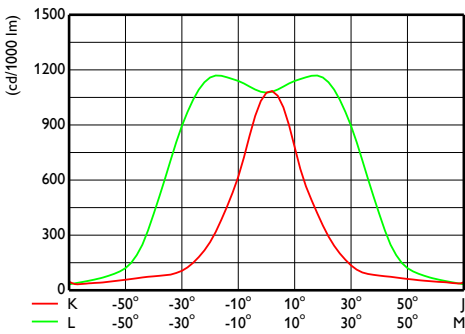

Photometrische Daten

OFCS1_BVP140T251xLED480-4S740S