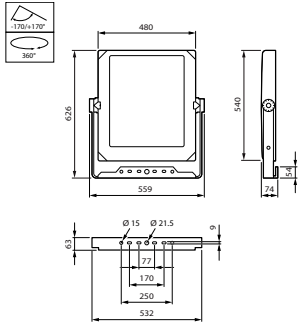

CoreLine tempo X-Large

Abmessungsskizzen

CoreLine Tempo BVP110/120/125/130/140