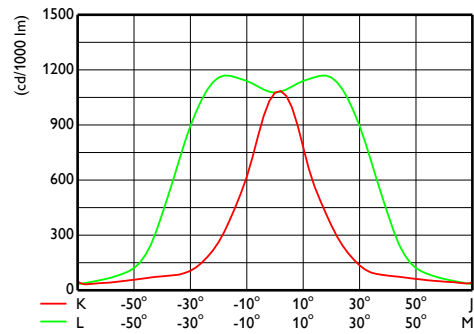

OFCS1_BVP140T251xLED480-4S740S