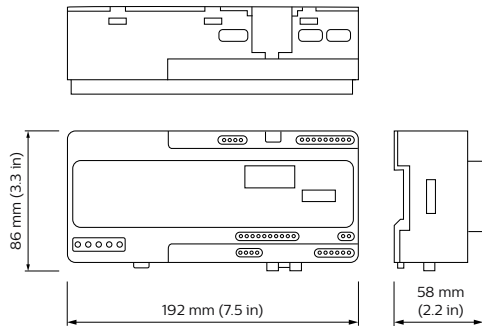

## LCN7700 Segment Control Unit

The Segment Control Unit is central processing unit (CPU) in the cabinet system.

Plattform zur Fernsteuerung von Leuchtengruppen.

### Produkt Daten

Produktdaten	
Gesamt-Produktcode	871869668322400
Bestell-Produktname	LCN7700 Segment Control Unit
EAN/UPC - Produkt	8718696683224
Bestellcode	68322400
Anzahl pro Verpackung	1

SAP-Zähler - Pakete pro Außenkarton	20
SAP-Material	913700389703
Nettogewicht (Einzelteil)	0,390 kg

## Abmessungsskizzen

LCN7700 Segment Control Unit