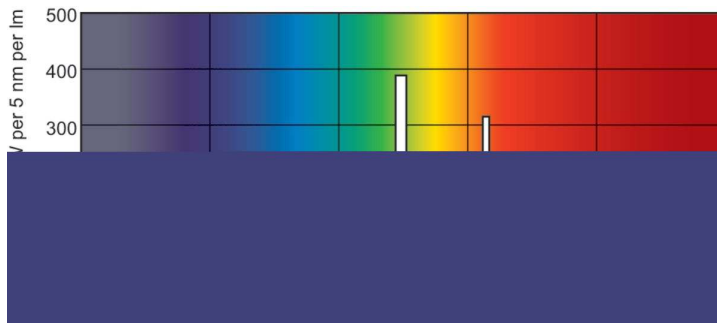

Produkt Daten

Allgemeine Informationen		Farbwiedergabeindex (CRI)	
Socket	GX24Q-3 [GX24q-3]	Farbwiedergabeindex (CRI)	80
Referenz für Lichtstrommessung	Sphere	Betrieb und Elektrik	
Lichttechnische Daten		Energieverbrauch	32,0 W
Farbcode	840 [CCT of 4000K]	Lampenstrom (Nom)	0,320 A
Lichtstrom	2.300 lm	Lichtregelung und Dimmen	
Lichtfarbe	Kaltweiß (CW)	Dimmbar	Ja
Farbkoordinate X (Nom)	0,38	Genehmigung und Anwendung	
Farbkoordinate Y (nom.)	0,38	Energieeffizienzklasse	G
Ähnlichste Farbtemperatur (Nom)	4000 K	Quecksilbergehalt (max.)	3 mg
Nennlichtausbeute (nom.)	75 lm/W	Quecksilbergehalt (Nom)	3,0 mg

Abmessungsskizzen

Product	D (max)	A (max)	B (max)	C (max)
MASTER PL-T Xtra 32W/840/4P 1CT/5X10BOX	41,0 mm	98,7 mm	123,0 mm	138,7 mm

Photometrische Daten

Spectral Power Distribution Colour - MASTER PL-T Xtra 32W/840/4P 1CT/5X10BOX