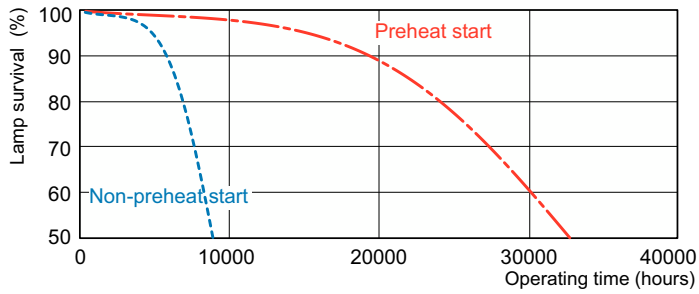

MASTER PL-T Xtra 4P

Lebensdauer