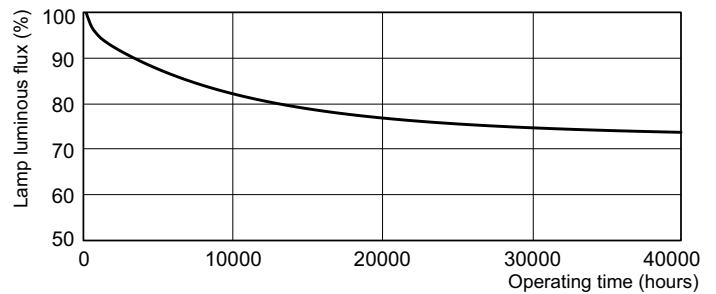

Life Expectancy Diagram - MASTER PL-T Xtra 32W/840/4P 1CT/5X10BOX

Life Expectancy Diagram - MASTER PL-T Xtra 32W/840/4P 1CT/5X10BOX