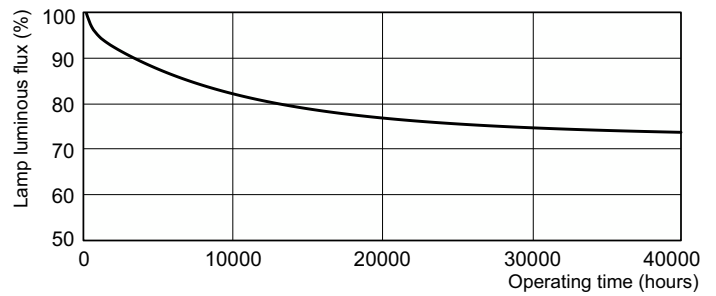

Life Expectancy Diagram - MASTER PL-T Xtra 42W/830/4P 1CT/5X10BOX

Life Expectancy Diagram - MASTER PL-T Xtra 42W/830/4P 1CT/5X10BOX