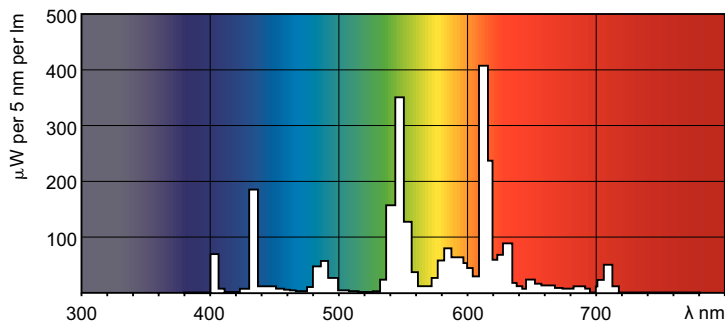

Produkt Daten

Allgemeine Informationen		Farbwiedergabeindex (CRI)	
Socket	GX24Q-4 [GX24q-4]	Farbwiedergabeindex (CRI)	80
Referenz für Lichtstrommessung	Sphere	Betrieb und Elektrik	
Lichttechnische Daten		Energieverbrauch	42,0 W
Farbcode	830 [CCT of 3000K]	Lampenstrom (Nom)	0,320 A
Lichtstrom	2.900 lm	Lichtregelung und Dimmen	
Lichtfarbe	Warmweiß (WW)	Dimmbar	Ja
Farbkoordinate X (Nom)	0,44	Genehmigung und Anwendung	
Farbkoordinate Y (nom.)	0,403	Energieeffizienzklasse	G
Ähnlichste Farbtemperatur (Nom)	3000 K	Quecksilbergehalt (max.)	3 mg
Nennlichtausbeute (nom.)	74 lm/W	Quecksilbergehalt (Nom)	3,0 mg

MASTER PL-T Xtra 4P

Energieverbrauch kWh/1.000 Std.	42 kWh
EPREL Registrierungsnummer	423337
Produktdaten	
Gesamt-Produktcode	871150089746670
Bestell-Produktname	MASTER PL-T Xtra 42W/830/4P 1CT/5X10BOX
Bestellcode	89746670
Anzahl pro Verpackung	1

Abmessungsskizzen

Product	D (max)	A (max)	B (max)	C (max)
MASTER PL-T Xtra 42W/830/4P 1CT/ 5X10BOX	41,0 mm	120,7 mm	145,0 mm	160,7 mm

Photometrische Daten

Spectral Power Distribution Colour - MASTER PL-T Xtra 42W/830/4P 1CT/5X10BOX