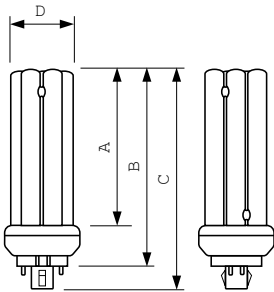

Produkt Daten

Allgemeine Informationen		Farbwiedergabeindex (CRI)	
Socket	GX24Q-4 [GX24q-4]	Farbwiedergabeindex (CRI)	80
Referenz für Lichtstrommessung	Sphere	Betrieb und Elektrik	
Lichttechnische Daten		Energieverbrauch	42,0 W
Farbcode	830 [CCT of 3000K]	Lampenstrom (Nom)	0,320 A
Lichtstrom	2.900 lm	Lichtregelung und Dimmen	
Lichtfarbe	Warmweiß (WW)	Dimmbar	Ja
Farbkoordinate X (Nom)	0,44	Genehmigung und Anwendung	
Farbkoordinate Y (nom.)	0,403	Energieeffizienzklasse	G
Ähnlichste Farbtemperatur (Nom)	3000 K	Quecksilbergehalt (max.)	3 mg
Nennlichtausbeute (nom.)	74 lm/W	Quecksilbergehalt (Nom)	3,0 mg

Abmessungsskizzen

Product	D (max)	A (max)	B (max)	C (max)
MASTER PL-T Xtra 42W/830/4P 1CT/ 5X10BOX	41,0 mm	120,7 mm	145,0 mm	160,7 mm

Photometrische Daten

Spectral Power Distribution Colour - MASTER PL-T Xtra 42W/830/4P 1CT/5X10BOX