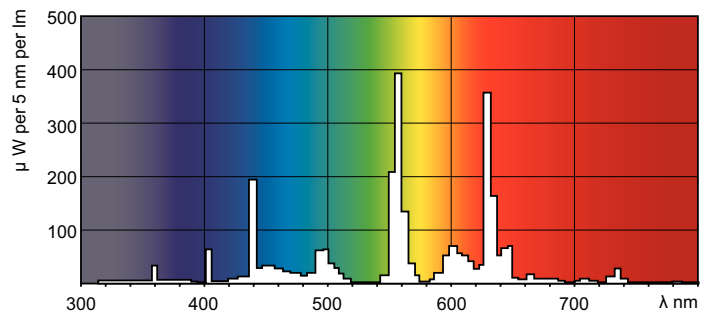

MASTER TL-D Super 80

MASTER TL-D Super 80 38W/840 1SL/25

MASTER TL-D Super 80 mit 26 mm Röhrendurchmesser bietet eine hohe Effizienz (lm/W) mit sehr guter Farbwiedergabe. Die Lampe kann in allen existierenden Leuchten mit TL-D Lampen eingesetzt werden.

Produkt Daten

Allgemeine Eigenschaften		Nennlichtstrom (Nom)	
Socket	G13 [Medium Bi-Pin Fluorescent]		3350 lm
Lebensdauer bis 10 % Ausfall (Nom)	12000 h	Lichtfarbe	Neutralweiß (CW)
Lebensdauer bis 50 % Ausfall (Nom.)	15000 h	Ähnlichste Farbtemperatur (Nom)	4000 K
Lebensdauer bis 50 % Ausfall vorgeheizt (Nom.)	20000 h	Nennlichtausbeute (nom.)	88 lm/W
SSF 2000h Nenn-, 3h Zyklus	99 %	Farbwiedergabeindex (Nom.)	>80
LSF 4000h Nenn-, 12h Zyklus	99 %	LLMF 2000 h Ang.	96 %
SSF 6000h Nenn-, 3h Zyklus	99 %	LLMF 4k h Nenn-,Socket ho.	95 %
SSF 8000h Nenn-, 3h Zyklus	99 %	LLMF 6000 h Ang.	94 %
LSF 12kh Nenn-, 12h Zyklus	89 %	LLMF 8k h Nenn-,Socket ho.	93 %
LSF 16kh Nenn-, 12h Zyklus	33 %	LLMF 12k h Nenn-,Socket ho.	92 %
LSF 20kh Nenn-, 12h Zyklus	2 %	LLMF 16k h Nenn-,Socket ho.	91 %
		LLMF 20k h Nenn-,Socket ho.	90 %
Lichttechnische Daten		Elektrische Kenndaten	
Farbcode	840 [CCT of 4000K]	Power (Rated) (Nom)	38,0 W
Lichtstrom (Nom)	3350 lm		

MASTER TL-D Super 80

Lampenstrom (Nom)	0,430 A
Temperaturkenndaten	
Auslegungstemperatur (nom.)	25 °C
Dimmen	
Dimmbar	Ja
Zulassungen und Anwendungseigenschaften	
Energieeffizienz-Label (EEL)	A
Quecksilbergehalt (Nom)	2,0 mg
Energieverbrauch kWh/1.000 Std.	45 kWh
Produktdaten	
Gesamt-Produktcode	871150055883140

Abmessungsskizzen

Product	D (max)	A (max)	B (max)	B (min)	C (max)
MASTER TL-D Super 80 38W/840 SLV/25	28 mm	1047,0 mm	1054,1 mm	1051,7 mm	1061,2 mm

TL-D 38W/840

Photometrische Daten

Lichtfarbe /840

Lichtfarbe /840