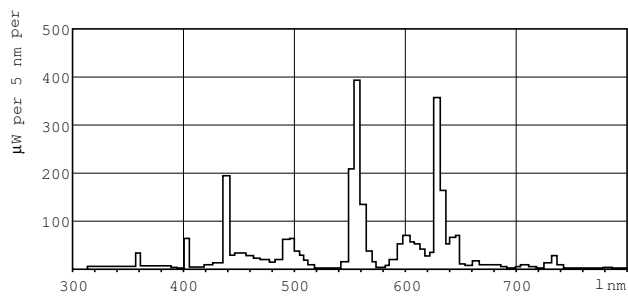

MASTER TL-D Super 80

MASTER TL-D Super 80 38W/840 1SL/25

MASTER TL-D Super 80 mit 26 mm Röhrendurchmesser bietet eine hohe Effizienz (lm/W) mit sehr guter Farbwiedergabe. Die Lampe kann in allen existierenden Leuchten mit TL-D Lampen eingesetzt werden.

Produkt Daten

Allgemeine Eigenschaften		Nennlichtstrom (Nom)	
Socket	G13 [Medium Bi-Pin Fluorescent]		3350 lm
Lebensdauer bis 10 % Ausfall (Nom)	12000 h	Lichtfarbe	Neutralweiß (CW)
Lebensdauer bis 50 % Ausfall (Nom.)	15000 h	Ähnlichste Farbtemperatur (Nom)	4000 K
Lebensdauer bis 50 % Ausfall vorgeheizt (Nom.)	20000 h	Nennlichtausbeute (nom.)	88 lm/W
SSF 2000h Nenn-, 3h Zyklus	99 %	Farbwiedergabeindex (Nom.)	>80
LSF 4000h Nenn-, 12h Zyklus	99 %	LLMF 2000 h Ang.	96 %
SSF 6000h Nenn-, 3h Zyklus	99 %	LLMF 4k h Nenn-,Socket ho.	95 %
SSF 8000h Nenn-, 3h Zyklus	99 %	LLMF 6000 h Ang.	94 %
LSF 12kh Nenn-, 12h Zyklus	89 %	LLMF 8k h Nenn-,Socket ho.	93 %
LSF 16kh Nenn-, 12h Zyklus	33 %	LLMF 12k h Nenn-,Socket ho.	92 %
LSF 20kh Nenn-, 12h Zyklus	2 %	LLMF 16k h Nenn-,Socket ho.	91 %
		LLMF 20k h Nenn-,Socket ho.	90 %
Lichttechnische Daten		Elektrische Kenndaten	
Farbcode	840 [CCT of 4000K]	Power (Rated) (Nom)	38,0 W
Lichtstrom (Nom)	3350 lm		

MASTER TL-D Super 80

Lampenstrom (Nom)	0,430 A
Temperaturkenndaten	
Auslegungstemperatur (nom.)	25 °C
Dimmen	
Dimmbar	Ja
Zulassungen und Anwendungseigenschaften	
Energieeffizienz-Label (EEL)	A
Quecksilbergehalt (Nom)	2,0 mg
Energieverbrauch kWh/1.000 Std.	45 kWh
Produktdaten	
Gesamt-Produktcode	871150055883140

Abmessungsskizzen

Product	D (max)	A (max)	B (max)	B (min)	C (max)
MASTER TL-D Super 80 38W/840 SLV/25	28 mm	1047,0 mm	1054,1 mm	1051,7 mm	1061,2 mm

TL-D 38W/840

Photometrische Daten

Lichtfarbe /840

Lichtfarbe /840