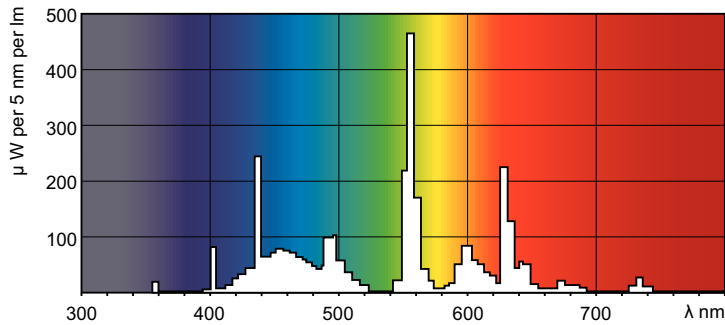

### Produkt Daten

Allgemeine Informationen	
Sockel	G5 [G5]
Eigenschaften	na [Not Applicable]
Referenz für Lichtstrommessung	Sphere
Lichttechnische Daten	
Farbcode	865 [CCT of 6500K]
Lichtstrom	2.875 lm
Lichtfarbe	Kühles Tageslicht
Farbkoordinate X (Nom)	0,313
Farbkoordinate Y (nom.)	0,337
Ähnlichste Farbtemperatur (Nom)	6500 K
Nennlichtausbeute (nom.)	76 lm/W
Farbwiedergabeindex (CRI)	82
Betrieb und Elektrik	
Energieverbrauch	38,0 W

Lampenstrom (Nom)	0,325 A
Lichtregelung und Dimmen	
Dimmbar	Ja
Mechanik und Gehäuse	
Kolbenform	T5 [16 mm (T5)]
Genehmigung und Anwendung	
Energieeffizienzklasse	G
Quecksilbergehalt (Nom)	1,2 mg
Energieverbrauch kWh/1.000 Std.	38 kWh
EPREL Registrierungsnummer	423560
Produktdaten	
Gesamt-Produktcode	871150064387255
Bestell-Produktname	MASTER TL5 HO 39W/865 SLV/40

## Photometrische Daten

Spectral Power Distribution Colour - MASTER TL5 HO 39W/865 SLV/40