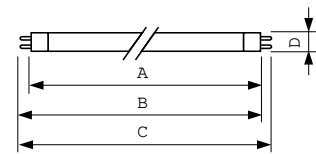

MASTER TL5 HO

Bestellcode	64387255
Anzahl pro Verpackung	1
Zähler - Pakete pro Außenkarton	40
Material-Nr. (12NC)	927928586555
Gesamtbezeichnung des Produkts	MASTER TL5 HO 39W/865 1SL/40

EAN Umverpackung	8711500868503
EAN/UPC - Product/Case	8711500643872

Abmessungsskizzen

Product	D (max)	A (max)	B (max)	B (min)	C (max)
MASTER TL5 HO 39W/865 SLV/40	17 mm	849,0 mm	856,1 mm	853,7 mm	863,2 mm