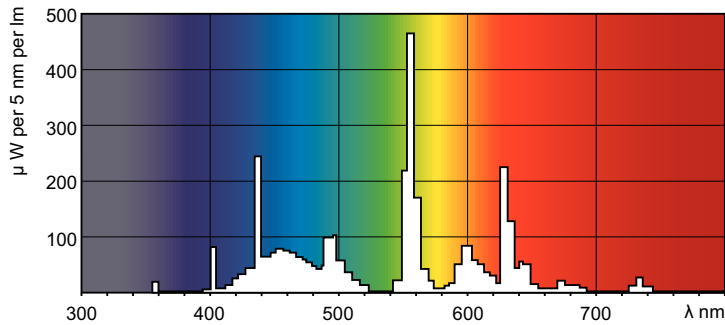

### Produkt Daten

Elektrische Kenndaten	
Stromverbrauch	54,4 W
Lampenstrom (Nom)	0,455 A
Allgemeine Eigenschaften	
Sockel	G5 [G5]
Eigenschaften	na [Not Applicable]
Referenz für die Flussmessung	Sphere
Lichttechnische Daten	
Farbcode	865 [CCT of 6500K]
Lichtstrom	4.200 lm
Lichtfarbe	Kühles Tageslicht
Farbkoordinate X (Nom)	0,313
Farbkoordinate Y (Nom)	0,337
Ähnlichste Farbtemperatur (Nom)	6500 K
Lichtleistung (spezifiziert) (Nom)	78 lm/W

Farbwiedergabeindex (CRI)	82
Dimmen	
Dimmbar	Ja
Mechanische Kenndaten	
Kolbenform	T5 [16 mm (T5)]
Zulassungen und Anwendungseigenschaften	
Energieeffizienzklasse	G
Quecksilbergehalt (Nom)	1,2 mg
Energieverbrauch kWh/1.000 Std.	55 kWh
EPREL Registrierungsnummer	423565
Produktdaten	
Full EOC	871150064391955
Bestell-Produktname	MASTER TL5 HO 54W/865 SLV/40

## Photometrische Daten

Spectral Power Distribution Colour - MASTER TL5 HO 54W/865 SLV/40