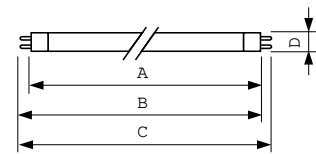

MASTER TL5 HO

Bestellcode	64391955
Lokale Bestellnummer	1065315
Anzahl pro Verpackung	1
SAP-Zähler - Pakete pro Außenkarton	40
Materialnummer (12NC)	927929086555

Gesamtbezeichnung des Produkts	MASTER TL5 HO 54W/865 1SL/40
EAN Umverpackung	8711500868848

Abmessungsskizzen

Product	D (max)	A (max)	B (max)	B (min)	C (max)
MASTER TL5 HO 54W/865 SLV/40	17 mm	1.149,0 mm	1.156,1 mm	1.153,7 mm	1.163,2 mm