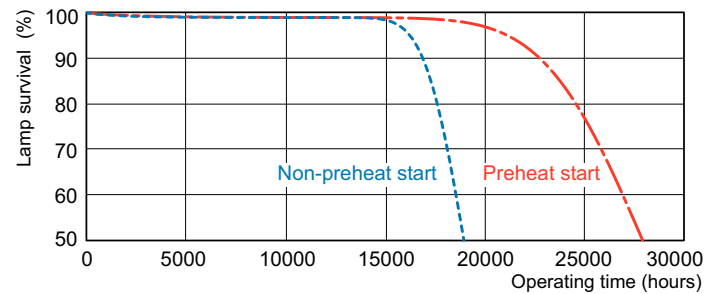

Life Expectancy Diagram - MASTER TL5 HO 54W/865 SLV/40

Life Expectancy Diagram - MASTER TL5 HO 54W/865 SLV/40