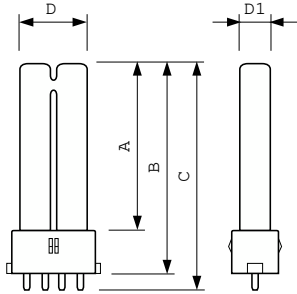

### Produkt Daten

Allgemeine Eigenschaften	
Referenz für die Flussmessung	Sphere
Socket	2G7 [2G7]

Lichttechnische Daten	
Farbcode	830 [CCT of 3000K]
Lichtstrom	400 lm
Lichtfarbe	Warmweiß (WW)
Farbkoordinate X (Nom)	0,44
Farbkoordinate Y (Nom)	0,403
Ähnlichste Farbtemperatur (Nom)	3000 K
Lichtleistung (spezifiziert) (Nom)	62 lm/W
Farbwiedergabeindex (CRI)	82

## Abmessungsskizzen

Product	D (max)	D1 (max)	A (max)	B (max)	C (max)
MASTER PL-S 7W/830/4P 1CT/5X10BOX	28 mm	13 mm	96 mm	113 mm	119,1 mm