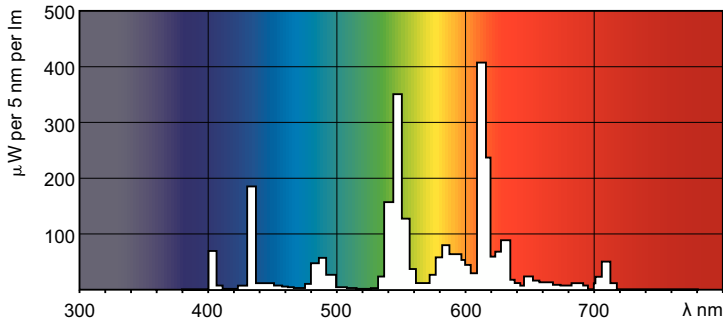

### Produkt Daten

Allgemeine Eigenschaften	
Referenz für die Flussmessung	Sphere
Socket	2G7 [2G7]

Lichttechnische Daten	
Farbcode	830 [CCT of 3000K]
Lichtstrom	400 lm
Lichtfarbe	Warmweiß (WW)
Farbkoordinate X (Nom)	0,44
Farbkoordinate Y (Nom)	0,403
Ähnlichste Farbtemperatur (Nom)	3000 K
Lichtleistung (spezifiziert) (Nom)	62 lm/W
Farbwiedergabeindex (CRI)	82

## Photometrische Daten

Spectral Power Distribution Colour - MASTER PL-S 7W/830/4P 1CT/5X10BOX