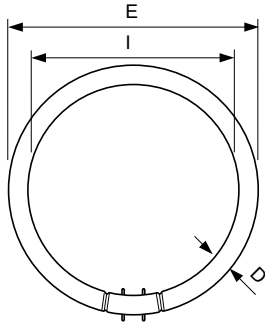

### Produkt Daten

Allgemeine Informationen	
Socket	2GX13 [2GX13]
Referenz für Lichtstrommessung	Sphere
Lichttechnische Daten	
Farbcode	830 [CCT of 3000K]
Lichtstrom	1.800 lm
Lichtfarbe	Warmweiß (WW)
Farbkoordinate X (Nom)	0,44
Farbkoordinate Y (nom.)	0,403
Ähnlichste Farbtemperatur (Nom)	3000 K
Nennlichtausbeute (nom.)	82 lm/W
Farbwiedergabeindex (CRI)	81
Betrieb und Elektrik	
Energieverbrauch	23,5 W
Lampenstrom (Nom)	0,300 A

Lichtregelung und Dimmen	
Dimmbar	Ja
Mechanik und Gehäuse	
Kolbenform	C-T5 [C-T5 16 mm]
Genehmigung und Anwendung	
Energieeffizienzklasse	G
Quecksilbergehalt (max.)	4 mg
Quecksilbergehalt (Nom)	4 mg
Energieverbrauch kWh/1.000 Std.	24 kWh
EPREL Registrierungsnummer	423618
Produktdaten	
Gesamt-Produktcode	871150064095625
Bestell-Produktname	MASTER TL5 Circular 22W/830 1CT/10
Bestellcode	64095625
Lokaler Bestellcode	1062213
Anzahl pro Verpackung	1

## Abmessungsskizzen

Product	D (max)	D (min)	E (min)	E (max)	I (min)	I (max)
MASTER TL5 Circular 22W/830 1CT/10	18 mm	14 mm	220 mm	230 mm	187 mm	197 mm

## Photometrische Daten

Spectral Power Distribution Colour - MASTER TL5 Circular 22W/830 1CT/10