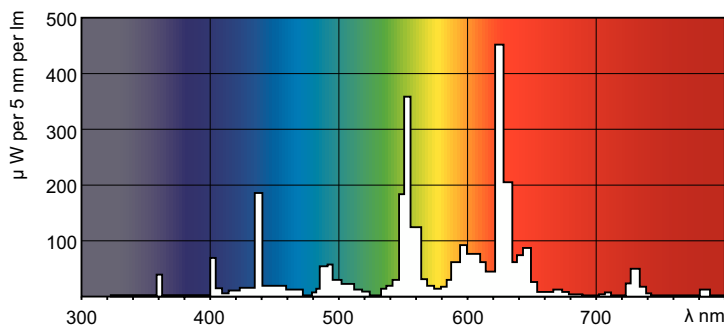

### Produkt Daten

Allgemeine Informationen	
Socket	2GX13 [2GX13]
Referenz für Lichtstrommessung	Sphere
Lichttechnische Daten	
Farbcode	830 [CCT of 3000K]
Lichtstrom	1.800 lm
Lichtfarbe	Warmweiß (WW)
Farbkoordinate X (Nom)	0,44
Farbkoordinate Y (nom.)	0,403
Ähnlichste Farbtemperatur (Nom)	3000 K
Nennlichtausbeute (nom.)	82 lm/W
Farbwiedergabeindex (CRI)	81
Betrieb und Elektrik	
Energieverbrauch	23,5 W
Lampenstrom (Nom)	0,300 A

Lichtregelung und Dimmen	
Dimmbar	Ja
Mechanik und Gehäuse	
Kolbenform	C-T5 [C-T5 16 mm]
Genehmigung und Anwendung	
Energieeffizienzklasse	G
Quecksilbergehalt (max.)	4 mg
Quecksilbergehalt (Nom)	4 mg
Energieverbrauch kWh/1.000 Std.	24 kWh
EPREL Registrierungsnummer	423618
Produktdaten	
Gesamt-Produktcode	871150064095625
Bestell-Produktname	MASTER TL5 Circular 22W/830 1CT/10
Bestellcode	64095625
Lokaler Bestellcode	1062213
Anzahl pro Verpackung	1

## Abmessungsskizzen

Product	D (max)	D (min)	E (min)	E (max)	I (min)	I (max)
MASTER TL5 Circular 22W/830 1CT/10	18 mm	14 mm	220 mm	230 mm	187 mm	197 mm

## Photometrische Daten

Spectral Power Distribution Colour - MASTER TL5 Circular 22W/830 1CT/10