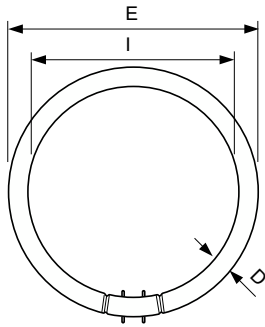

### Produkt Daten

Allgemeine Informationen	
Socket	2GX13 [2GX13]
Nennlebensdauer	12.000 Stunde(n)
Referenz für Lichtstrommessung	Sphere
Lichttechnische Daten	
Farbcode	841 [CCT of 4100K]
Lichtstrom	4.210 lm
Lichtfarbe	Kaltweiß (CW)
Farbkoordinate X (Nom)	0,38
Farbkoordinate Y (nom.)	0,38
Ähnlichste Farbtemperatur (Nom)	4000 K
Nennlichtausbeute (nom.)	76 lm/W
Farbwiedergabeindex (CRI)	81
Betrieb und Elektrik	
Energieverbrauch	55,7 W
Lampenstrom (Nom)	0,550 A

Lichtregelung und Dimmen	
Dimmbar	Ja
Mechanik und Gehäuse	
Kolbenform	C-T5 [C-T5 16 mm]
Genehmigung und Anwendung	
Energieeffizienzklasse	G
Quecksilbergehalt (max.)	4 mg
Quecksilbergehalt (Nom)	4 mg
Energieverbrauch kWh/1.000 Std.	56 kWh
EPREL Registrierungsnummer	423623
Produktdaten	
Gesamt-Produktcode	871150064251625
Bestell-Produktname	MASTER TL5 Circular 55W/840 1CT/10
Bestellcode	64251625
Anzahl pro Verpackung	1
Zähler - Pakete pro Außenkarton	10

## Abmessungsskizzen

Product	D (max)	D (min)	E (min)	E (max)	I (min)	I (max)
MASTER TL5 Circular 55W/840 1CT/10	18 mm	14 mm	293 mm	305 mm	260 mm	272 mm

## Photometrische Daten

Spectral Power Distribution Colour - MASTER TL5 Circular 55W/840 1CT/10