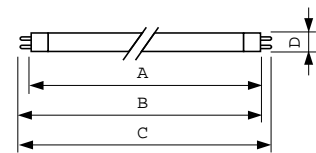

TL Mini Standardfarben

Energieverbrauch kWh/1.000 Std.	14 kWh
Produktdaten	
Gesamt-Produktcode	871150070475727
Bestell-Produktname	TL Mini 13W/33-640 FAM/10X25BOX
EAN/UPC - Produkt	8711500704757
Bestellcode	70475727
Lokale Bestellnummer	1020420

Anzahl pro Verpackung	1
SAP-Zähler - Pakete pro Außenkarton	250
SAP-Material	928001503340
Nettogewicht (Einzelteil)	50,340 g
ILCOS-Code	FD-13/41/2B-E-G5

Abmessungsskizzen