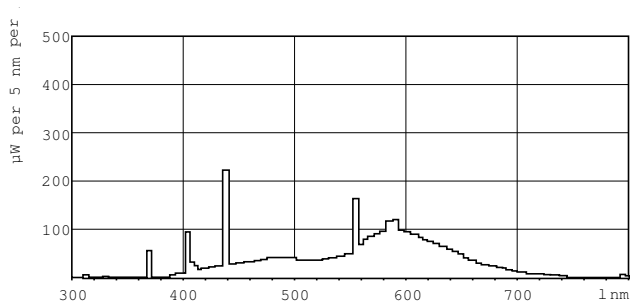

TL Mini Standardfarben

Energieverbrauch kWh/1.000 Std.	14 kWh
Produktdaten	
Gesamt-Produktcode	871150070475727
Bestell-Produktname	TL Mini 13W/33-640 FAM/10X25BOX
EAN/UPC - Produkt	8711500704757
Bestellcode	70475727
Lokale Bestellnummer	1020420

Anzahl pro Verpackung	1
SAP-Zähler - Pakete pro Außenkarton	250
SAP-Material	928001503340
Nettogewicht (Einzelteil)	50,340 g
ILCOS-Code	FD-13/41/2B-E-G5

Abmessungsskizzen

Product	D (max)	A (max)	B (max)	B (min)	C (max)
TL Mini 13W/33-640 FAM/10X25BOX	16 mm	516,9 mm	524,0 mm	521,6 mm	531,1 mm

TL Mini 13W/33-640

Photometrische Daten

Lichtfarbe /33-640

Lichtfarbe /33-640