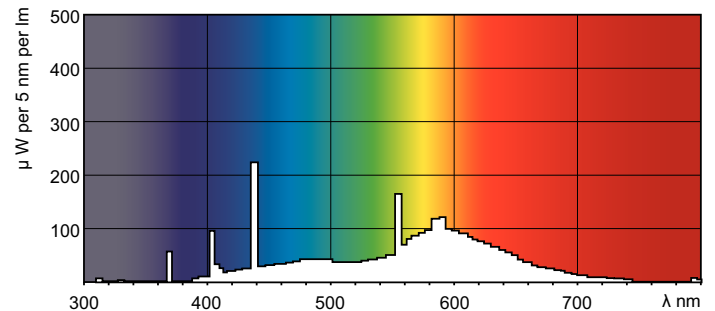

TL Mini Standardfarben

Energieverbrauch kWh/1.000 Std.	14 kWh
Produktdaten	
Gesamt-Produktcode	871150070475727
Bestell-Produktname	TL Mini 13W/33-640 FAM/10X25BOX
EAN/UPC - Produkt	8711500704757
Bestellcode	70475727
Lokale Bestellnummer	1020420

Anzahl pro Verpackung	1
SAP-Zähler - Pakete pro Außenkarton	250
SAP-Material	928001503340
Nettogewicht (Einzelteil)	50,340 g
ILCOS-Code	FD-13/41/2B-E-G5

Abmessungsskizzen

Product	D (max)	A (max)	B (max)	B (min)	C (max)
TL Mini 13W/33-640 FAM/10X25BOX	16 mm	516,9 mm	524,0 mm	521,6 mm	531,1 mm

TL Mini 13W/33-640

Photometrische Daten

Lichtfarbe /33-640

Lichtfarbe /33-640