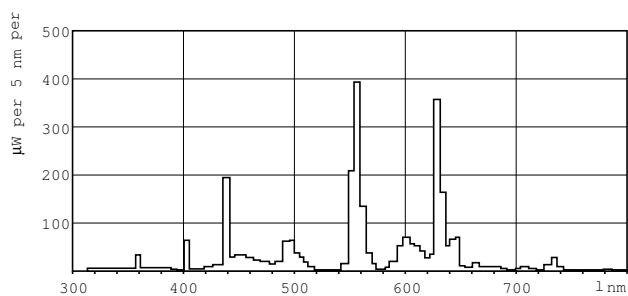

MASTER TL-D Super 80

MASTER TL-D Super 80 14W/840 1SL/25

MASTER TL-D Super 80 mit 26 mm Röhrendurchmesser bietet eine hohe Effizienz (lm/W) mit sehr guter Farbwiedergabe. Die Lampe kann in allen existierenden Leuchten mit TL-D Lampen eingesetzt werden.

Nennlichtstrom (Nom)	860 lm
Lichtfarbe	Cool Daylight
Ähnlichste Farbtemperatur (Nom)	4000 K
Nennlichtausbeute (nom.)	63 lm/W
Farbwiedergabeindex (Nom.)	85
LLMF 2000 h Ang.	96 %
LLMF 4k h Nenn-,Socket ho.	95 %
LLMF 6000 h Ang.	94 %
LLMF 8k h Nenn-,Socket ho.	93 %
LLMF 12k h Nenn-,Socket ho.	92 %
LLMF 16k h Nenn-,Socket ho.	91 %
LLMF 20k h Nenn-,Socket ho.	90 %
Elektrische Kenndaten	
Power (Rated) (Nom)	14,0 W

Abmessungsskizzen

Product	D (max)	A (max)	B (max)	B (min)	C (max)
MASTER TL-D Super 80 14W/840 SLV/25	28 mm	361,2 mm	368,3 mm	365,9 mm	375,4 mm

TL-D 14W/840

Photometrische Daten

Lichtfarbe /840

Lichtfarbe /840