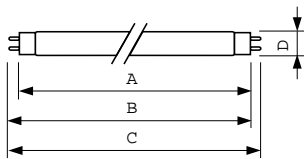

MASTER TL-D Super 80

Lampenstrom (Nom)	0,380 A
Temperaturkenndaten	
Auslegungstemperatur (nom.)	25 °C
Dimmen	
Dimmbar	Ja
Zulassungen und Anwendungseigenschaften	
Energieeffizienz-Label (EEL)	B
Quecksilbergehalt (Nom)	2 mg
Energieverbrauch kWh/1.000 Std.	17 kWh

Produktdaten

Gesamt-Produktcode	871150095381040
Bestell-Produktname	MASTER TL-D Super 80 14W/840 SLV/25
EAN/UPC - Produkt	8711500953810
Bestellcode	95381040
Anzahl pro Verpackung	1
SAP-Zähler - Pakete pro Außenkarton	25
SAP-Material	928024384001
Nettogewicht (Einzelteil)	42,800 g
ILCOS-Code	FD-14/40/1B-E-G13

Abmessungsskizzen