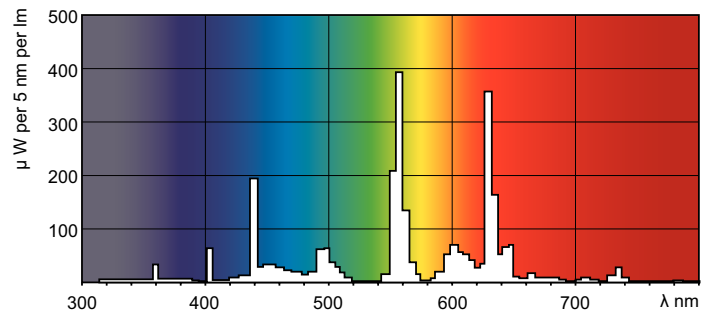

MASTER TL-D Super 80

MASTER TL-D Super 80 14W/840 1SL/25

MASTER TL-D Super 80 mit 26 mm Röhrendurchmesser bietet eine hohe Effizienz (lm/W) mit sehr guter Farbwiedergabe. Die Lampe kann in allen existierenden Leuchten mit TL-D Lampen eingesetzt werden.

Nennlichtstrom (Nom)	860 lm
Lichtfarbe	Cool Daylight
Ähnlichste Farbtemperatur (Nom)	4000 K
Nennlichtausbeute (nom.)	63 lm/W
Farbwiedergabeindex (Nom.)	85
LLMF 2000 h Ang.	96 %
LLMF 4k h Nenn-,Socket ho.	95 %
LLMF 6000 h Ang.	94 %
LLMF 8k h Nenn-,Socket ho.	93 %
LLMF 12k h Nenn-,Socket ho.	92 %
LLMF 16k h Nenn-,Socket ho.	91 %
LLMF 20k h Nenn-,Socket ho.	90 %
Elektrische Kenndaten	
Power (Rated) (Nom)	14,0 W

MASTER TL-D Super 80

Lampenstrom (Nom)	0,380 A
Temperaturkenndaten	
Auslegungstemperatur (nom.)	25 °C
Dimmen	
Dimmbar	Ja
Zulassungen und Anwendungseigenschaften	
Energieeffizienz-Label (EEL)	B
Quecksilbergehalt (Nom)	2 mg
Energieverbrauch kWh/1.000 Std.	17 kWh

Abmessungsskizzen

Product	D (max)	A (max)	B (max)	B (min)	C (max)
MASTER TL-D Super 80 14W/840 SLV/25	28 mm	361,2 mm	368,3 mm	365,9 mm	375,4 mm

TL-D 14W/840

Photometrische Daten

Lichtfarbe /840

Lichtfarbe /840