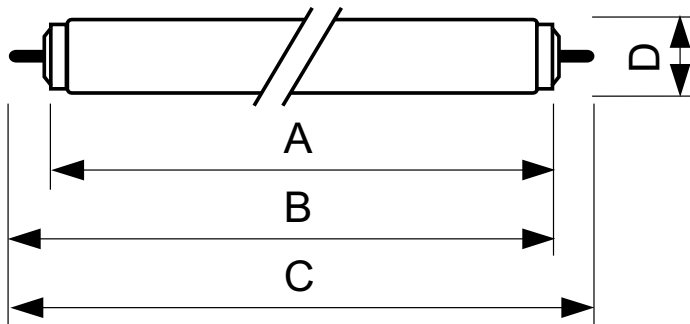

Produkt Daten

Allgemeine Eigenschaften		Nennlichtausbeute (nom.)	
Socket	FA6 [FA6]		47 lm/W
Lebensdauer bis 10 % Ausfall (Nom)	21000 h	Farbwiedergabeindex (Nom.)	60
Lebensdauer bis 50 % Ausfall (Nom.)	26000 h	Elektrische Kenndaten	
	Sphere	Power (Rated) (Nom)	20,0 W
Lichttechnische Daten		Lampenstrom (Nom)	0,380 A
Farbcode	33-640	Spannung (Nom)	58 V
Lichtstrom (Nom)	940 lm	Dimmen	
Lichtfarbe	Neutralweiß (CW)	Dimmbar	Ja
Restlichtstrom 10000 Std. (Nom)	0 %	Mechanische Kenndaten	
Restlichtstrom 2000 Std. (Nom)	88 %	Kolbenform	T12 [38 mm (T12)]
Restlichtstrom 5000 Std. (Nom)	83 %	Zulassungen und Anwendungseigenschaften	
Farbkoordinate X (Nom)	0,38	Energy Efficiency Class	G
Farbkoordinate Y (nom.)	0,38		
Ähnlichste Farbtemperatur (Nom)	4000 K		

TL-X XL

Quecksilbergehalt (max.)	12 mg
Quecksilbergehalt (Nom)	12,0 mg
Energieverbrauch kWh/1.000 Std.	20 kWh
	423514

Produktdaten

Gesamt-Produktcode	871150026135940
Bestell-Produktname	TL-X XL 20W/33-640 SLV/25
EAN/UPC - Produkt	8711500261359

Abmessungsskizzen

TL-X XL 20W/33-640

Product	D (max)	A (max)	B (max)	B (min)	C (max)
TL-X XL 20W/33-640 SLV/25	40,5 mm	574 mm	592,5 mm	589 mm	611 mm

Photometrische Daten

Lichtfarbe /33-640

Lichtfarbe /33-640