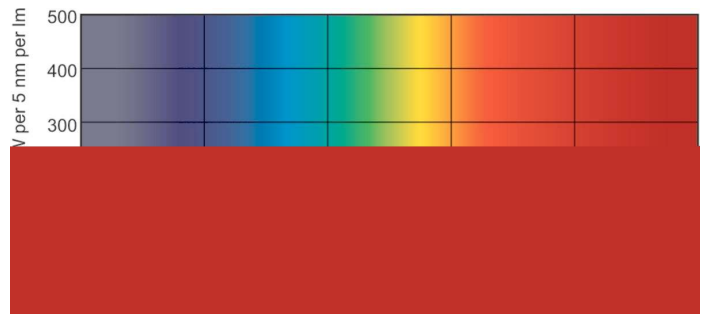

Produkt Daten

Allgemeine Eigenschaften		Nennlichtausbeute (nom.)	
Socket	FA6 [FA6]		47 lm/W
Lebensdauer bis 10 % Ausfall (Nom)	21000 h	Farbwiedergabeindex (Nom.)	60
Lebensdauer bis 50 % Ausfall (Nom.)	26000 h	Elektrische Kenndaten	
	Sphere	Power (Rated) (Nom)	20,0 W
Lichttechnische Daten		Lampenstrom (Nom)	0,380 A
Farbcode	33-640	Spannung (Nom)	58 V
Lichtstrom (Nom)	940 lm	Dimmen	
Lichtfarbe	Neutralweiß (CW)	Dimmbar	Ja
Restlichtstrom 10000 Std. (Nom)	0 %	Mechanische Kenndaten	
Restlichtstrom 2000 Std. (Nom)	88 %	Kolbenform	T12 [38 mm (T12)]
Restlichtstrom 5000 Std. (Nom)	83 %	Zulassungen und Anwendungseigenschaften	
Farbkoordinate X (Nom)	0,38	Energy Efficiency Class	G
Farbkoordinate Y (nom.)	0,38		
Ähnlichste Farbtemperatur (Nom)	4000 K		

TL-X XL

Quecksilbergehalt (max.)	12 mg
Quecksilbergehalt (Nom)	12,0 mg
Energieverbrauch kWh/1.000 Std.	20 kWh
	423514

Produktdaten

Gesamt-Produktcode	871150026135940
Bestell-Produktname	TL-X XL 20W/33-640 SLV/25
EAN/UPC - Produkt	8711500261359

Abmessungsskizzen

TL-X XL 20W/33-640

Product	D (max)	A (max)	B (max)	B (min)	C (max)
TL-X XL 20W/33-640 SLV/25	40,5 mm	574 mm	592,5 mm	589 mm	611 mm

Photometrische Daten

Lichtfarbe /33-640

Lichtfarbe /33-640