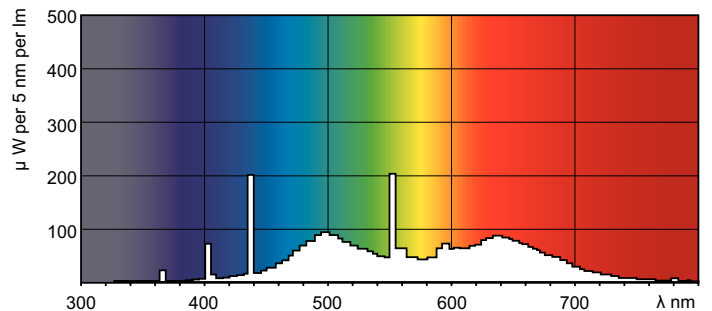

Lichtstrom (Nom)	2300 lm
Lichtfarbe	Tageslicht
Farbkoordinate X (Nom)	0,34
Farbkoordinate Y (nom.)	0,351
Ähnlichste Farbtemperatur (Nom)	5200 K
Nennlichtausbeute (nom.)	62,5 lm/W
Farbwiedergabeindex (Nom.)	95
LLMF 2000 h Ang.	93 %
LLMF 4k h Nenn-,Socket ho.	90 %
LLMF 6000 h Ang.	88 %
LLMF 8k h Nenn-,Socket ho.	85 %
LLMF 12k h Nenn-,Socket ho.	82 %
LLMF 16k h Nenn-,Socket ho.	80 %
LLMF 20k h Nenn-,Socket ho.	78 %

Abmessungsskizzen

Product	D (max)	A (max)	B (max)	B (min)	C (max)
MASTER TL-D 90 Graphica 36W/952 SLV/10	28 mm	1199,4 mm	1206,5 mm	1204,1 mm	1213,6 mm

MASTER TL-D 90 Graphica 36W/952 SLV/10

Photometrische Daten