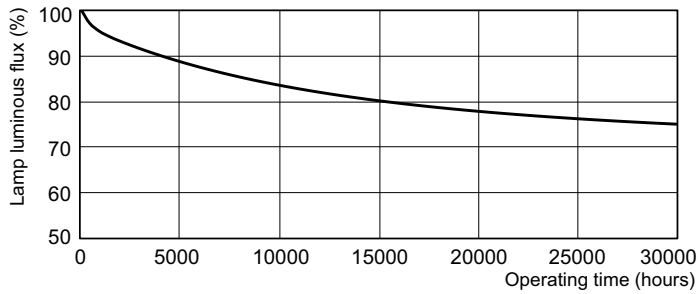

Lichtfarbe TL-D Graphica /950

Lichtfarbe TL-D Graphica /950

MASTER TL-D Graphica

Lebensdauer

LDLE_TL-D9HCR_0002-Life expectancy diagram

LDLE_TL-D9HCR_0001-Life expectancy diagram

LDLM_TL-D9HCR_0001-Lumen maintenance diagram