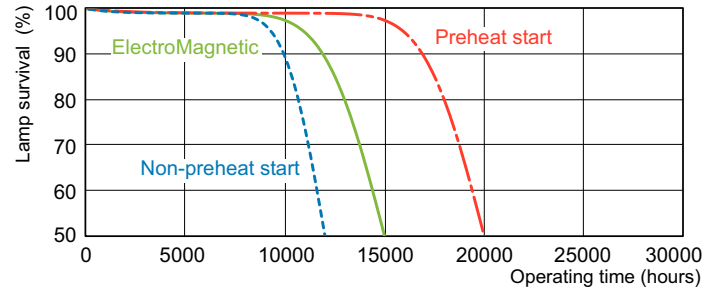

MASTER TL-D Graphica

Lebensdauer