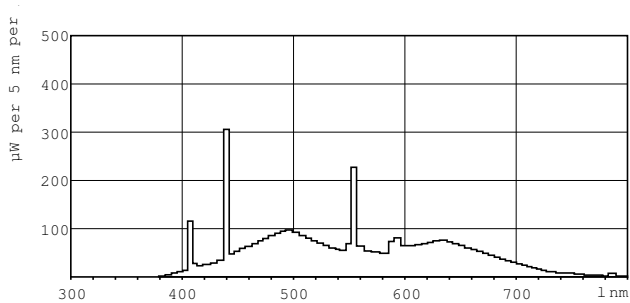

Produkt Daten

Allgemeine Eigenschaften		Nennlichtstrom (Nom)	
Socket	G13 [Medium Bi-Pin Fluorescent]		2100 lm
Lebensdauer bis 10 % Ausfall (Nom)	6000 h	Lichtfarbe	Cool Daylight
Lebensdauer bis 50 % Ausfall (Nom.)	8000 h	Farbkoordinate X (Nom)	310
Lebensdauer bis 50 % Ausfall vorgeheizt (Nom.)	10000 h	Farbkoordinate Y (nom.)	323
SSF 2000h Nenn-, 3h Zyklus	99 %	Ähnlichste Farbtemperatur (Nom)	6500 K
LSF 4000h Nenn-, 12h Zyklus	99 %	Nennlichtausbeute (nom.)	58,3 lm/W
SSF 6000h Nenn-, 3h Zyklus	99 %	Farbwiedergabeindex (Nom.)	98
SSF 8000h Nenn-, 3h Zyklus	99 %	LLMF 2000 h Ang.	93 %
LSF 12kh Nenn-, 12h Zyklus	89 %	LLMF 4k h Nenn-,Socket ho.	90 %
LSF 16kh Nenn-, 12h Zyklus	33 %	LLMF 6000 h Ang.	88 %
LSF 20kh Nenn-, 12h Zyklus	2 %	LLMF 8k h Nenn-,Socket ho.	85 %
		LLMF 12k h Nenn-,Socket ho.	82 %
		LLMF 16k h Nenn-,Socket ho.	80 %
		LLMF 20k h Nenn-,Socket ho.	78 %
Lichttechnische Daten			
Farbcode	965 [CCT of 6500K]		
Lichtstrom (Nom)	2100 lm		

Zulassungen und Anwendungseigenschaften

Energieeffizienz-Label (EEL)	B
Quecksilbergehalt (Nom)	2 mg
Energieverbrauch kWh/1.000 Std.	43 kWh

Produktdaten

Gesamt-Produktcode	871150088836525
Bestell-Produktname	MASTER TL-D 90 Graphica 36W/965 SLV/10
EAN/UPC - Produkt	8711500888365
Bestellcode	88836525
Anzahl pro Verpackung	1
SAP-Zähler - Pakete pro Außenkarton	10
SAP-Material	928044796581
Nettogewicht (Einzelteil)	135,000 g
ILCOS-Code	FD-36/65/1A-E-G13

Abmessungsskizzen

Product	D (max)	A (max)	B (max)	B (min)	C (max)
MASTER TL-D 90 Graphica 36W/965 SLV/10	28 mm	1199,4 mm	1206,5 mm	1204,1 mm	1213,6 mm

TL-D Graphica 36W/965

Photometrische Daten

Lichtfarbe TL-D Graphica /965