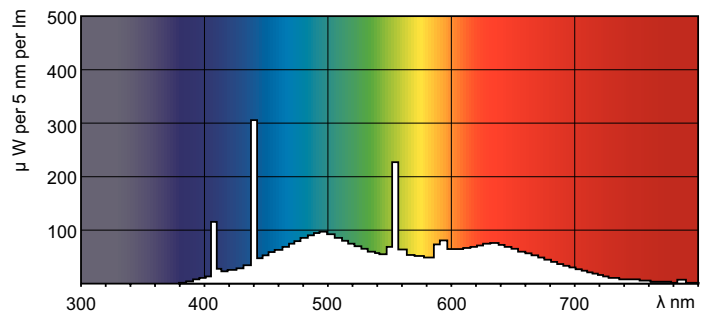

Produkt Daten

Allgemeine Eigenschaften		Nennlichtstrom (Nom)	
Socket	G13 [Medium Bi-Pin Fluorescent]		2100 lm
Lebensdauer bis 10 % Ausfall (Nom)	6000 h	Lichtfarbe	Cool Daylight
Lebensdauer bis 50 % Ausfall (Nom.)	8000 h	Farbkoordinate X (Nom)	310
Lebensdauer bis 50 % Ausfall vorgeheizt (Nom.)	10000 h	Farbkoordinate Y (nom.)	323
SSF 2000h Nenn-, 3h Zyklus	99 %	Ähnlichste Farbtemperatur (Nom)	6500 K
LSF 4000h Nenn-, 12h Zyklus	99 %	Nennlichtausbeute (nom.)	58,3 lm/W
SSF 6000h Nenn-, 3h Zyklus	99 %	Farbwiedergabeindex (Nom.)	98
SSF 8000h Nenn-, 3h Zyklus	99 %	LLMF 2000 h Ang.	93 %
LSF 12kh Nenn-, 12h Zyklus	89 %	LLMF 4k h Nenn-,Socket ho.	90 %
LSF 16kh Nenn-, 12h Zyklus	33 %	LLMF 6000 h Ang.	88 %
LSF 20kh Nenn-, 12h Zyklus	2 %	LLMF 8k h Nenn-,Socket ho.	85 %
		LLMF 12k h Nenn-,Socket ho.	82 %
		LLMF 16k h Nenn-,Socket ho.	80 %
		LLMF 20k h Nenn-,Socket ho.	78 %
Lichttechnische Daten			
Farbcode	965 [CCT of 6500K]		
Lichtstrom (Nom)	2100 lm		

Zulassungen und Anwendungseigenschaften

Energieeffizienz-Label (EEL)	B
Quecksilbergehalt (Nom)	2 mg
Energieverbrauch kWh/1.000 Std.	43 kWh

Produktdaten

Gesamt-Produktcode	871150088836525
Bestell-Produktname	MASTER TL-D 90 Graphica 36W/965 SLV/10
EAN/UPC - Produkt	8711500888365
Bestellcode	88836525
Anzahl pro Verpackung	1
SAP-Zähler - Pakete pro Außenkarton	10
SAP-Material	928044796581
Nettogewicht (Einzelteil)	135,000 g
ILCOS-Code	FD-36/65/1A-E-G13

Abmessungsskizzen

Product	D (max)	A (max)	B (max)	B (min)	C (max)
MASTER TL-D 90 Graphica 36W/965 SLV/10	28 mm	1199,4 mm	1206,5 mm	1204,1 mm	1213,6 mm

TL-D Graphica 36W/965

Photometrische Daten

Lichtfarbe TL-D Graphica /965