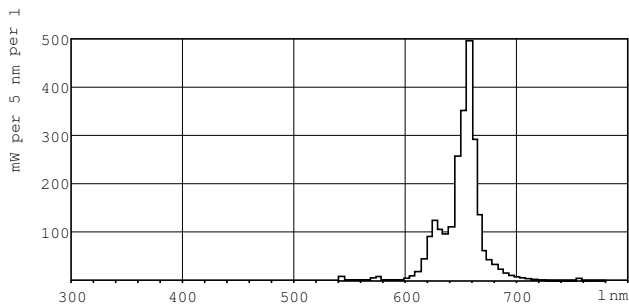

Produkt Daten

Allgemeine Eigenschaften		Spannung (Nom)	
Socket	G13 [Medium Bi-Pin Fluorescent]		59 V
Lebensdauer bis 10 % Ausfall (Nom)	12000 h	Temperaturkenndaten	
Lebensdauer bis 50 % Ausfall (Nom.)	15000 h	Auslegungstemperatur (nom.)	25 °C
Lichttechnische Daten		Dimmen	
Farbcode	150	Dimmbar	Ja
Lichtstrom (Nom)	25 lm	Zulassungen und Anwendungseigenschaften	
Nennlichtstrom (Nom)	25 lm	Energieeffizienz-Label (EEL)	E
Lichtfarbe	Rot (HO)	Quecksilbergehalt (Nom)	13,0 mg
LLMF 2000 h Ang.	95 %	Energieverbrauch kWh/1.000 Std.	26 kWh
Elektrische Kenndaten		Produktdaten	
Power (Rated) (Nom)	18,0 W	Gesamt-Produktcode	871150072684140
Lampenstrom (Nom)	0,360 A		

TL-D farbig

Bestell-Produktname	TL-D Colored 18W Red 1SL/25
EAN/UPC - Produkt	8711500726841
Bestellcode	72684140
Lokale Bestellnummer	1000215
Anzahl pro Verpackung	1

SAP-Zähler - Pakete pro Außenkarton	25
SAP-Material	928048001505
Nettogewicht (Einzelteil)	71,000 g

Abmessungsskizzen

TL-D 18W/150 Red

Product	D (max)	A (max)	B (max)	B (min)	C (max)
TL-D Colored 18W Red 1SL/25	28,0 mm	589,8 mm	596,9 mm	594,5 mm	604,0 mm

Photometrische Daten

LDPB_TL-DCOL_150-Spectral power distribution B/W