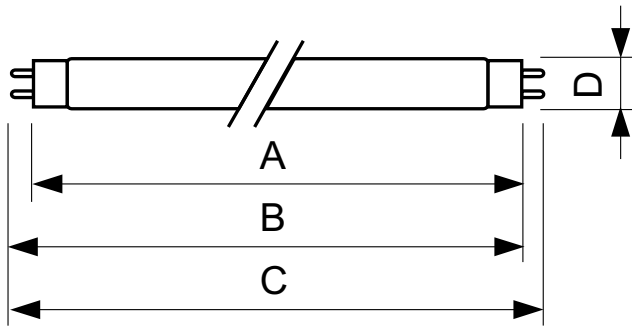

Produkt Daten

Allgemeine Eigenschaften		Spannung (Nom)	
Socket	G13 [Medium Bi-Pin Fluorescent]		59 V
Lebensdauer bis 10 % Ausfall (Nom)	12000 h	Temperaturkenndaten	
Lebensdauer bis 50 % Ausfall (Nom.)	15000 h	Auslegungstemperatur (nom.)	25 °C
Lichttechnische Daten		Dimmen	
Farbcode	150	Dimmbar	Ja
Lichtstrom (Nom)	25 lm	Zulassungen und Anwendungseigenschaften	
Nennlichtstrom (Nom)	25 lm	Energieeffizienz-Label (EEL)	E
Lichtfarbe	Rot (HO)	Quecksilbergehalt (Nom)	13,0 mg
LLMF 2000 h Ang.	95 %	Energieverbrauch kWh/1.000 Std.	26 kWh
Elektrische Kenndaten		Produktdaten	
Power (Rated) (Nom)	18,0 W	Gesamt-Produktcode	871150072684140
Lampenstrom (Nom)	0,360 A		

TL-D farbig

Bestell-Produktname	TL-D Colored 18W Red 1SL/25
EAN/UPC - Produkt	8711500726841
Bestellcode	72684140
Lokale Bestellnummer	1000215
Anzahl pro Verpackung	1

SAP-Zähler - Pakete pro Außenkarton	25
SAP-Material	928048001505
Nettogewicht (Einzelteil)	71,000 g

Abmessungsskizzen

TL-D 18W/150 Red

Product	D (max)	A (max)	B (max)	B (min)	C (max)
TL-D Colored 18W Red 1SL/25	28,0 mm	589,8 mm	596,9 mm	594,5 mm	604,0 mm

Photometrische Daten

LDPB_TL-DCOL_150-Spectral power distribution B/W