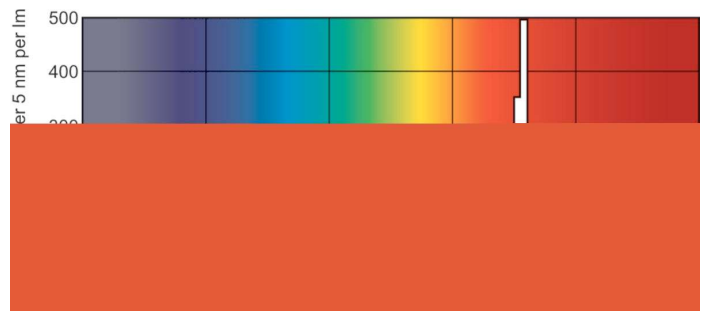

Abmessungsskizzen

TL-D 18W/150 Red

Product	D (max)	A (max)	B (max)	B (min)	C (max)
TL-D Colored 18W Red 1SL/25	28,0 mm	589,8 mm	596,9 mm	594,5 mm	604,0 mm

Photometrische Daten

LDPB_TL-DCOL_150-Spectral power distribution B/W