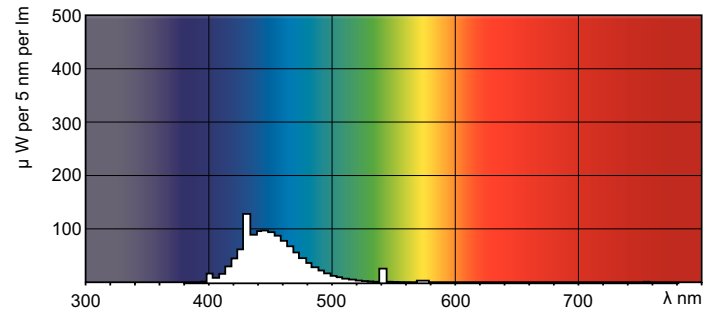

Produkt Daten

Allgemeine Eigenschaften		Spannung (Nom)	
Sockel	G13 [Medium Bi-Pin Fluorescent]		59 V
Lebensdauer bis 10 % Ausfall (Nom)	12000 h	Temperaturkenndaten	
Lebensdauer bis 50 % Ausfall (Nom.)	15000 h	Auslegungstemperatur (nom.)	25 °C
Lichttechnische Daten		Dimmen	
Farbcode	180	Dimmbar	Ja
Lichtstrom (Nom)	400 lm	Zulassungen und Anwendungseigenschaften	
Nennlichtstrom (Nom)	400 lm	Energieeffizienz-Label (EEL)	C
Lichtfarbe	Blau (B)	Quecksilbergehalt (Nom)	13,0 mg
LLMF 2000 h Ang.	85 %	Energieverbrauch kWh/1.000 Std.	23 kWh
Elektrische Kenndaten		Produktdaten	
Power (Rated) (Nom)	18,0 W	Gesamt-Produktcode	871150072690240
Lampenstrom (Nom)	0,360 A		

TL-D farbig

Bestell-Produktname	TL-D Colored 18W Blue 1SL/25
EAN/UPC - Produkt	8711500726902
Bestellcode	72690240
Lokale Bestellnummer	1000218
Anzahl pro Verpackung	1

SAP-Zähler - Pakete pro Außenkarton	25
SAP-Material	928048001805
Nettogewicht (Einzelteil)	71,000 g

Abmessungsskizzen

TL-D 18W/180 Blue

Product	D (max)	A (max)	B (max)	B (min)	C (max)
TL-D Colored 18W Blue 1SL/25	28,0 mm	589,8 mm	596,9 mm	594,5 mm	604,0 mm

Photometrische Daten

LDPB_TL-DCOL_180-Spectral power distribution B/W

Lichtfarbe TL-D /180