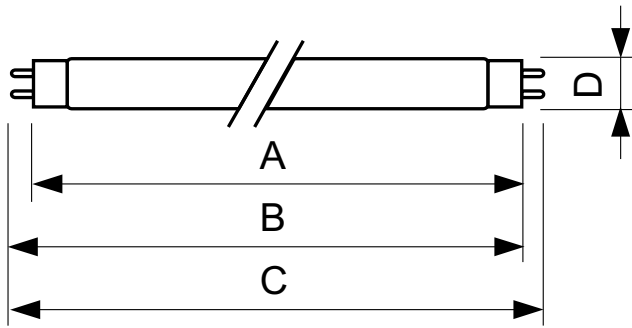

Produkt Daten

Allgemeine Eigenschaften		Spannung (Nom)	
Sockel	G13 [Medium Bi-Pin Fluorescent]		59 V
Lebensdauer bis 10 % Ausfall (Nom)	12000 h	Temperaturkenndaten	
Lebensdauer bis 50 % Ausfall (Nom.)	15000 h	Auslegungstemperatur (nom.)	25 °C
Lichttechnische Daten		Dimmen	
Farbcode	180	Dimmbar	Ja
Lichtstrom (Nom)	400 lm	Zulassungen und Anwendungseigenschaften	
Nennlichtstrom (Nom)	400 lm	Energieeffizienz-Label (EEL)	C
Lichtfarbe	Blau (B)	Quecksilbergehalt (Nom)	13,0 mg
LLMF 2000 h Ang.	85 %	Energieverbrauch kWh/1.000 Std.	23 kWh
Elektrische Kenndaten		Produktdaten	
Power (Rated) (Nom)	18,0 W	Gesamt-Produktcode	871150072690240
Lampenstrom (Nom)	0,360 A		

TL-D farbig

Bestell-Produktname	TL-D Colored 18W Blue 1SL/25
EAN/UPC - Produkt	8711500726902
Bestellcode	72690240
Lokale Bestellnummer	1000218
Anzahl pro Verpackung	1

SAP-Zähler - Pakete pro Außenkarton	25
SAP-Material	928048001805
Nettogewicht (Einzelteil)	71,000 g

Abmessungsskizzen

TL-D 18W/180 Blue

Product	D (max)	A (max)	B (max)	B (min)	C (max)
TL-D Colored 18W Blue 1SL/25	28,0 mm	589,8 mm	596,9 mm	594,5 mm	604,0 mm

Photometrische Daten

LDPB_TL-DCOL_180-Spectral power distribution B/W