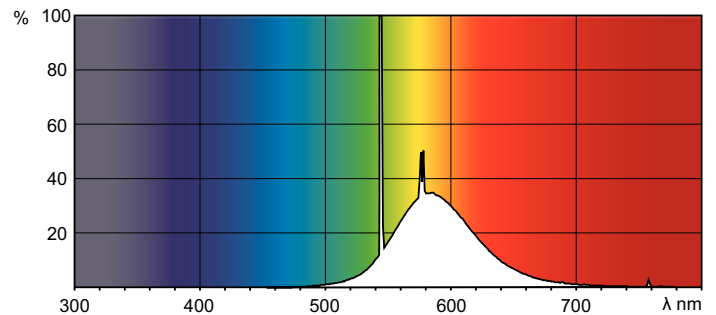

### Abmessungsskizzen

TL-D 36W/160 Yellow

Product	D (max)	A (max)	B (max)	B (min)	C (max)
TL-D Colored 36W Yellow 1SL/25	28,0 mm	1199,4 mm	1206,5 mm	1204,1 mm	1213,6 mm

### Photometrische Daten

LDPB\_TL-DCOL\_160-Spectral power distribution B/W

Lichtfarbe TL-D /160