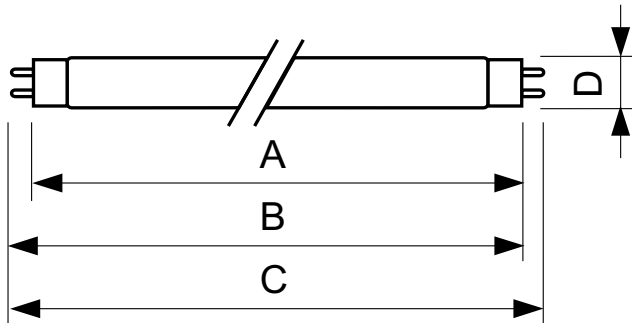

TL-D farbig

Produktdaten

Gesamt-Produktcode	871150072751040
Bestell-Produktname	TL-D Colored 36W Yellow 1SL/25
EAN/UPC - Produkt	8711500727510
Bestellcode	72751040
Lokale Bestellnummer	1000516

Anzahl pro Verpackung	1
SAP-Zähler - Pakete pro Außenkarton	25
SAP-Material	928048501605
Nettogewicht (Einzelteil)	135,000 g

Abmessungsskizzen

TL-D 36W/160 Yellow