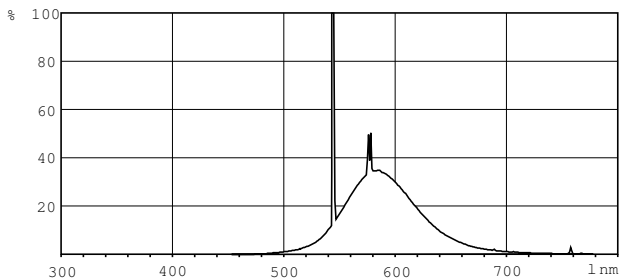

Photometrische Daten

LDPB_TL-DCOL_160-Spectral power distribution B/W