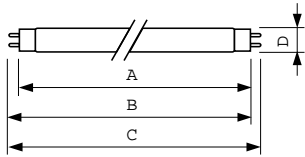

MASTER TL-D 79er Lichtfarbe

Produktdaten

Gesamt-Produktcode	871150070623240
Bestell-Produktname	MASTER TL-D Food 58W/79 SLV/25
EAN/UPC - Produkt	8711500706232
Bestellcode	70623240
Anzahl pro Verpackung	1

SAP-Zähler - Pakete pro Außenkarton	25
SAP-Material	928049002043
Nettogewicht (Einzelteil)	167,000 g
ILCOS-Code	FD-58/38/2A-E-G13

Abmessungsskizzen