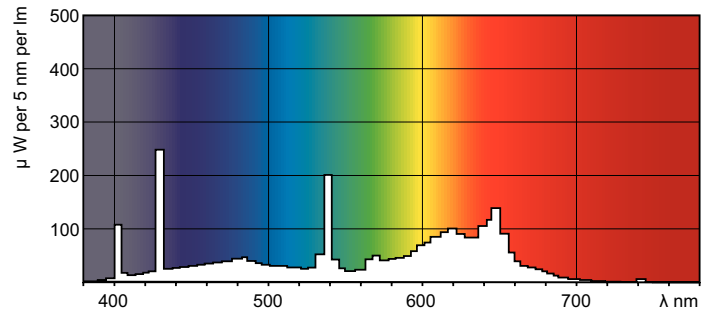

TL-D Food 58W/79

Photometrische Daten

Lichtfarbe /79

Lichtfarbe /79

Lebensdauer

LDLE_TL-DFOOD_0002-Life expectancy diagram

LDLE_TL-DFOOD_0001-Life expectancy diagram

MASTER TL-D 79er Lichtfarbe