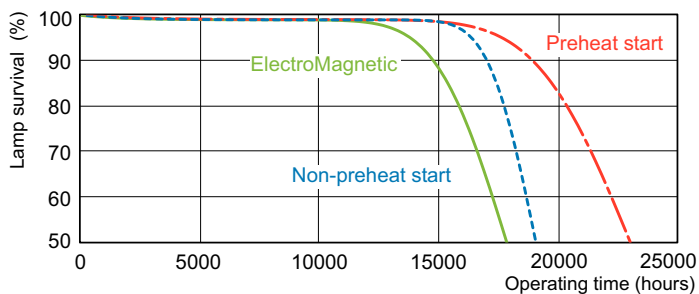

TL-D Food 58W/79

Photometrische Daten

Lichtfarbe /79

Lichtfarbe /79

Lebensdauer

LDLE_TL-DFOOD_0002-Life expectancy diagram

LDLE_TL-DFOOD_0001-Life expectancy diagram

MASTER TL-D 79er Lichtfarbe