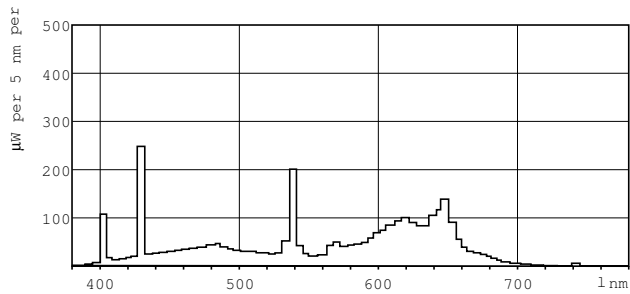

SAP-Zähler - Pakete pro Außenkarton	25
SAP-Material	928049002043
Nettogewicht (Einzelteil)	167,000 g
ILCOS-Code	FD-58/38/2A-E-G13

Abmessungsskizzen

Product	D (max)	A (max)	B (max)	B (min)	C (max)
MASTER TL-D Food 58W/79 SLV/25	28 mm	1500 mm	1507,1 mm	1504,7 mm	1514,2 mm

TL-D Food 58W/79

Photometrische Daten

Lichtfarbe /79

Lichtfarbe /79

Lebensdauer

LDLE_TL-DFOOD_0002-Life expectancy diagram

LDLE_TL-DFOOD_0001-Life expectancy diagram

MASTER TL-D 79er Lichtfarbe