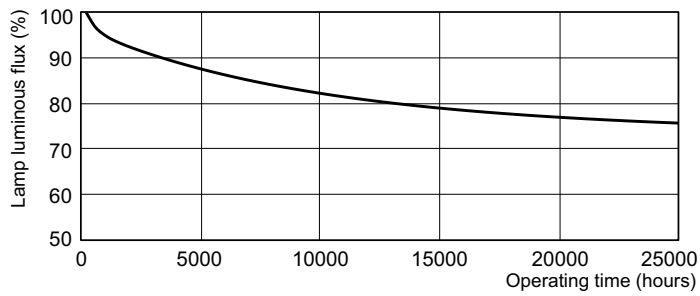

MASTER TL-D 79er Lichtfarbe

Lebensdauer

LDLM_TL-DFOOD_0001-Lumen maintenance diagram