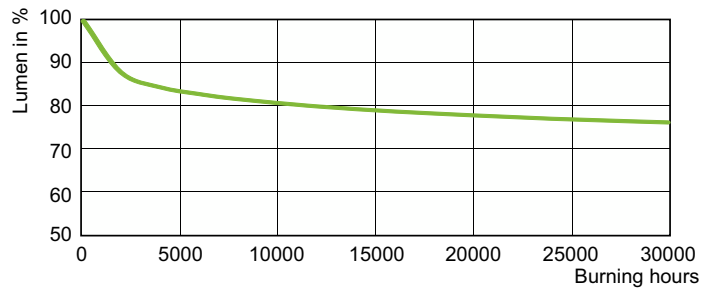

### Produkt Daten

Allgemeine Eigenschaften		Spannung (Nom)	
Socket	E27 [E27]	85 V	
Betriebsstellung	UNIVERSELL [Beliebig oder Universal (U)]	Dimmen	
Referenz für die Flussmessung	Sphere	Dimmbar	Ja
Lichttechnische Daten		Mechanische Kenndaten	
Farbcode	220 [CCT of 2000K]	Lampenausführung	Beschichtetes Glas
Lichtstrom	3.700 lm	Kolbenform	B70 [B 70 mm]
Farbkoordinate X (Nom)	0,54	Zulassungen und Anwendungseigenschaften	
Farbkoordinate Y (Nom)	0,42	Energieeffizienzklasse	G
Ähnlichste Farbtemperatur (Nom)	1900 K	Quecksilbergehalt (max.)	12 mg
Lichtleistung (spezifiziert) (Nom)	70 lm/W	Quecksilbergehalt (Nom)	12 mg
Farbwiedergabeindex (CRI)	-	Energieverbrauch kWh/1.000 Std.	53 kWh
Elektrische Kenndaten		EPREL Registrierungsnummer	473381
Stromverbrauch	52,5 W	Produktdaten	
Spannung (Nom)	85 V	Full EOC	871150018189330

Abmessungsskizzen

Product	D (max)	C (max)
SON 50W/220 I E27 1CT/24	71 mm	156 mm

Photometrische Daten

Spectral Power Distribution Colour - SON 50W/220 I E27 1CT/24

Lebensdauer

Life Expectancy Diagram - SON 50W/220 I E27 1CT/24