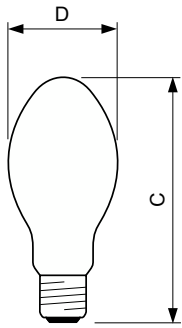

### Produkt Daten

Allgemeine Eigenschaften		Spannung (Nom)	
Socket	E27 [E27]	85 V	
Betriebsstellung	UNIVERSELL [Beliebig oder Universal (U)]	Dimmen	
Referenz für die Flussmessung	Sphere	Dimmbar	Ja
Lichttechnische Daten		Mechanische Kenndaten	
Farbcode	220 [CCT of 2000K]	Lampenausführung	Beschichtetes Glas
Lichtstrom	3.700 lm	Kolbenform	B70 [B 70 mm]
Farbkoordinate X (Nom)	0,54	Zulassungen und Anwendungseigenschaften	
Farbkoordinate Y (Nom)	0,42	Energieeffizienzklasse	G
Ähnlichste Farbtemperatur (Nom)	1900 K	Quecksilbergehalt (max.)	12 mg
Lichtleistung (spezifiziert) (Nom)	70 lm/W	Quecksilbergehalt (Nom)	12 mg
Farbwiedergabeindex (CRI)	-	Energieverbrauch kWh/1.000 Std.	53 kWh
Elektrische Kenndaten		EPREL Registrierungsnummer	473381
Stromverbrauch	52,5 W	Produktdaten	
Spannung (Nom)	85 V	Full EOC	871150018189330

Abmessungsskizzen

Product	D (max)	C (max)
SON 50W/220 I E27 1CT/24	71 mm	156 mm

Photometrische Daten

Spectral Power Distribution Colour - SON 50W/220 I E27 1CT/24

Lebensdauer

Life Expectancy Diagram - SON 50W/220 I E27 1CT/24