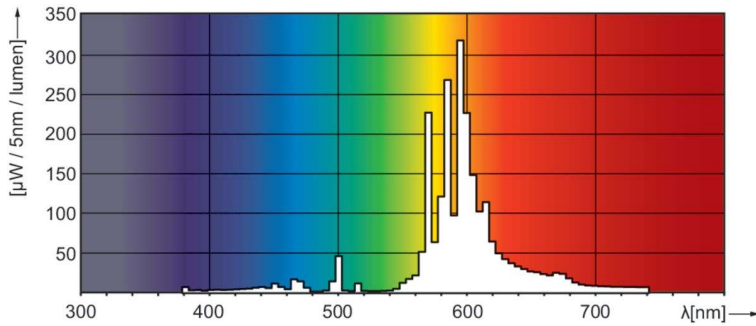

### Produkt Daten

Allgemeine Eigenschaften		Spannung (Nom)	
Socket	E27 [E27]	85 V	
Betriebsstellung	UNIVERSELL [Beliebig oder Universal (U)]	Dimmen	
Referenz für die Flussmessung	Sphere	Dimmbar	Ja
Lichttechnische Daten		Mechanische Kenndaten	
Farbcode	220 [CCT of 2000K]	Lampenausführung	Beschichtetes Glas
Lichtstrom	3.700 lm	Kolbenform	B70 [B 70 mm]
Farbkoordinate X (Nom)	0,54	Zulassungen und Anwendungseigenschaften	
Farbkoordinate Y (Nom)	0,42	Energieeffizienzklasse	G
Ähnlichste Farbtemperatur (Nom)	1900 K	Quecksilbergehalt (max.)	12 mg
Lichtleistung (spezifiziert) (Nom)	70 lm/W	Quecksilbergehalt (Nom)	12 mg
Farbwiedergabeindex (CRI)	-	Energieverbrauch kWh/1.000 Std.	53 kWh
Elektrische Kenndaten		EPREL Registrierungsnummer	473381
Stromverbrauch	52,5 W	Produktdaten	
Spannung (Nom)	85 V	Full EOC	871150018189330

Abmessungsskizzen

Product	D (max)	C (max)
SON 50W/220 I E27 1CT/24	71 mm	156 mm

Photometrische Daten

Spectral Power Distribution Colour - SON 50W/220 I E27 1CT/24

Lebensdauer

Life Expectancy Diagram - SON 50W/220 I E27 1CT/24