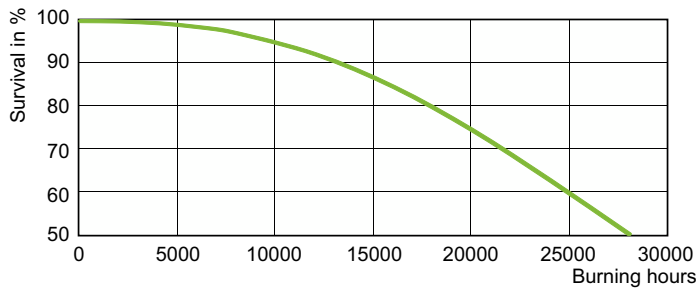

### Produkt Daten

Allgemeine Eigenschaften		Spannung (Nom)	
Socket	E27 [E27]	85 V	
Betriebsstellung	UNIVERSELL [Beliebig oder Universal (U)]	Dimmen	
Referenz für die Flussmessung	Sphere	Dimmbar	Ja
Lichttechnische Daten		Mechanische Kenndaten	
Farbcode	220 [CCT of 2000K]	Lampenausführung	Beschichtetes Glas
Lichtstrom	3.700 lm	Kolbenform	B70 [B 70 mm]
Farbkoordinate X (Nom)	0,54	Zulassungen und Anwendungseigenschaften	
Farbkoordinate Y (Nom)	0,42	Energieeffizienzklasse	G
Ähnlichste Farbtemperatur (Nom)	1900 K	Quecksilbergehalt (max.)	12 mg
Lichtleistung (spezifiziert) (Nom)	70 lm/W	Quecksilbergehalt (Nom)	12 mg
Farbwiedergabeindex (CRI)	-	Energieverbrauch kWh/1.000 Std.	53 kWh
Elektrische Kenndaten		EPREL Registrierungsnummer	473381
Stromverbrauch	52,5 W	Produktdaten	
Spannung (Nom)	85 V	Full EOC	871150018189330

Abmessungsskizzen

Product	D (max)	C (max)
SON 50W/220 I E27 1CT/24	71 mm	156 mm

Photometrische Daten

Spectral Power Distribution Colour - SON 50W/220 I E27 1CT/24

Lebensdauer

Life Expectancy Diagram - SON 50W/220 I E27 1CT/24