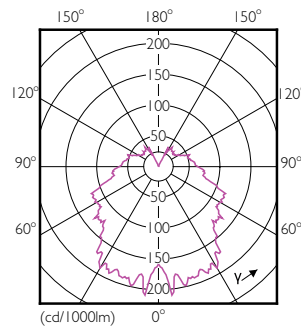

CorePro LED Kerzen- und Tropfenlampenform

Dimmen	
Dimmbar	Nein
Mechanische Kenndaten	
Kolbenausführung	Klar
Kolbenform	P45 [P 45mm]
Zulassungen und Anwendungseigenschaften	
Energieverbrauch kWh/1.000 Std.	4 kWh
Produkt Daten	
Gesamt-Produktcode	871869650767400

Bestell-Produktname	Corepro Lustre ND 4-25W E27 827 P45 CL
EAN/UPC - Produkt	8718696507674
Bestellcode	50767400
Anzahl pro Verpackung	1
SAP-Zähler - Pakete pro Außenkarton	10
SAP-Material	929001142402
Nettogewicht (Einzelteil)	0,040 kg

Abmessungsskizzen

Product	D	C
Corepro Lustre ND 4-25W E27 827 P45 CL	45 mm	87 mm

LED ND 4-25W E27 827 220-240V P45 CL

Photometrische Daten

CorePro LEDlustre 4-25W E27 827 CL P45

CorePro LEDlustre 4-25W E27 827 CL P45