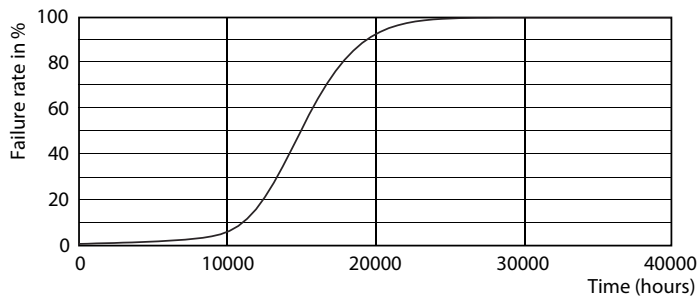

Lebensdauer

LEDbulb 60W E14 827 FR B38