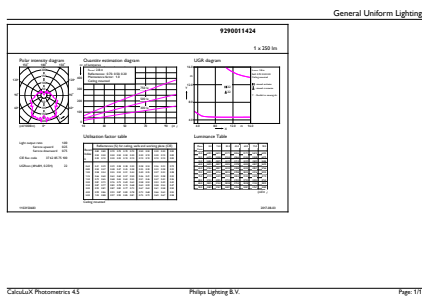

Abmessungsskizzen

Product	D	C
Corepro Lustre ND 4-25W E27 827 P45 CL	45 mm	87 mm

LED ND 4-25W E27 827 220-240V P45 CL

Photometrische Daten

CorePro LEDlustre 4-25W E27 827 CL P45

CorePro LEDlustre 4-25W E27 827 CL P45