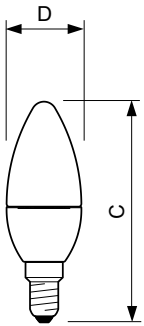

Produkt Daten

Allgemeine Eigenschaften	
Sockel	E14 [E14]
EU RoHS-konform	Ja
Nennlebensdauer (Nom)	15000 h
Schaltzyklus	50000X
Technische Type	4-25W

Lichttechnische Daten	
Farbcode	827 [CCT von 2700 K]
Lichtstrom (Nom)	250 lm
Lichtfarbe	Warmweiß (WW)
Ähnlichste Farbtemperatur (Nom)	2700 K
Nennlichtausbeute (nom.)	62,50 lm/W
Farbkonsistenz	<6
Farbwiedergabeindex (Nom.)	80

Elektrische Kenndaten	
Restlichtstrom am Ende der Nennlebensdauer (Nom.)	70 %
Eingangsfrequenz	50 bis 60 Hz
Power (Rated) (Nom)	4 W
Lampenstrom (Nom)	35 mA
Äquivalente Leistung	25 W
Startzeit (Nom)	0,5 s
Aufwärmzeit bis 60 % Licht (Nom.)	0,5 s
Leistungsfaktor (Nom)	0,4
Spannung (Nom)	220-240 V

Temperaturkenndaten	
Gehäusetemperatur (max)	75 °C

CorePro LED Kerzen- und Tropfenlampenform

Dimmen	
Dimmbar	Nein
Mechanische Kenndaten	
Kolbenausführung	Satiniert
Kolbenform	B35 [B 35mm]
Zulassungen und Anwendungseigenschaften	
Energieverbrauch kWh/1.000 Std.	4 kWh
Produktinformationen	
Gesamt-Produktcode	871829178701300

Abmessungsskizzen

LED ND 4-25W E14 827 220-240V B35 FR

Product	D	C
CorePro LEDcandle ND 4-25W E14 827 B35 FR	35 mm	106 mm

Photometrische Daten

CorePro LEDcandle 4-25W E14 827 FR B35

CorePro LEDcandle 4-25W E14 827 FR B35