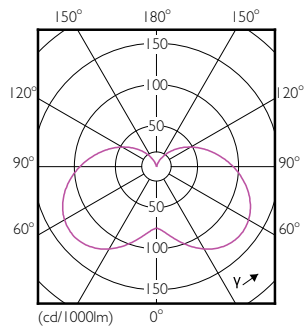

Produkt Daten

Allgemeine Eigenschaften	
Sockel	E14 [E14]
EU RoHS-konform	Ja
Nennlebensdauer (Nom)	15000 h
Schaltzyklus	50000X
Technische Type	4-25W

Lichttechnische Daten	
Farbcode	827 [CCT von 2700 K]
Lichtstrom (Nom)	250 lm
Lichtfarbe	Warmweiß (WW)
Ähnlichste Farbtemperatur (Nom)	2700 K
Nennlichtausbeute (nom.)	62,50 lm/W
Farbkonsistenz	<6
Farbwiedergabeindex (Nom.)	80

Temperaturkenndaten	
Gehäusetemperatur (max)	75 °C

CorePro LED Kerzen- und Tropfenlampenform

Dimmen	
Dimmbar	Nein
Mechanische Kenndaten	
Kolbenausführung	Satiniert
Kolbenform	B35 [B 35mm]
Zulassungen und Anwendungseigenschaften	
Energieverbrauch kWh/1.000 Std.	4 kWh
Produktinformationen	
Gesamt-Produktcode	871829178701300

Abmessungsskizzen

LED ND 4-25W E14 827 220-240V B35 FR

Product	D	C
CorePro LEDcandle ND 4-25W E14 827 B35 FR	35 mm	106 mm

Photometrische Daten

CorePro LEDcandle 4-25W E14 827 FR B35

CorePro LEDcandle 4-25W E14 827 FR B35