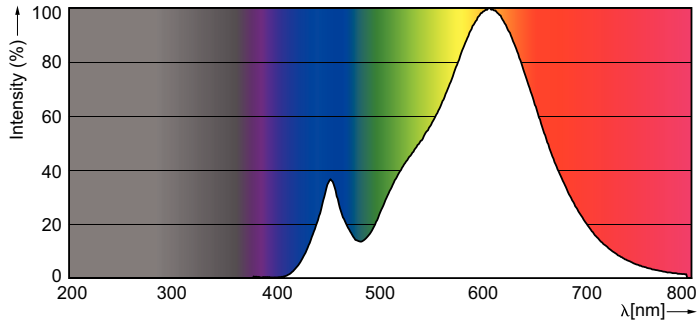

Produkt Daten

Allgemeine Eigenschaften	
Sockel	E14 [E14]
EU RoHS-konform	Ja
Nennlebensdauer (Nom)	15000 h
Schaltzyklus	50000X
Technische Type	4-25W

Lichttechnische Daten	
Farbcode	827 [CCT von 2700 K]
Lichtstrom (Nom)	250 lm
Lichtfarbe	Warmweiß (WW)
Ähnlichste Farbtemperatur (Nom)	2700 K
Nennlichtausbeute (nom.)	62,50 lm/W
Farbkonsistenz	<6
Farbwiedergabeindex (Nom.)	80

CorePro LED Kerzen-und Tropfenlampenform

Photometrische Daten

SDPO_LEDCL_0003-Spectral Power distribution

Lebensdauer

LEDbulb 60W E14 827 FR B38

LEDbulb 60W E14 827 FR B38