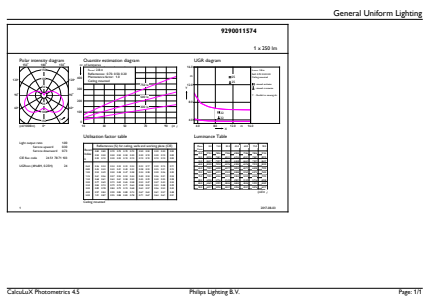

Abmessungsskizzen

LED ND 4-25W E14 827 220-240V B35 FR

Product	D	C
CorePro LEDcandle ND 4-25W E14 827 B35 FR	35 mm	106 mm

Photometrische Daten

CorePro LEDcandle 4-25W E14 827 FR B35

CorePro LEDcandle 4-25W E14 827 FR B35