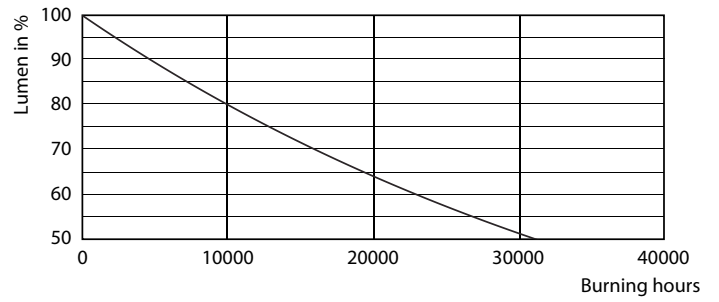

Classic LEDbulb Glühlampenform matt

Lebensdauer

LEDbulb 60W E14 827 FR B38

LEDbulb 60W E14 827 FR B38