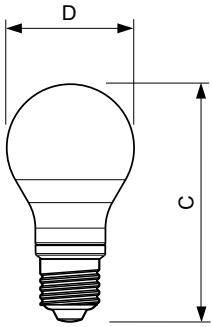

Classic LEDbulb Glühlampenform matt

EPREL-Registrierungsnummer	387366
Produktdaten	
Gesamt-Produktcode	871869647218701
Bestell-Produktname	LED classic 60W A60 E27 WW FR ND 1CT/10
EAN/UPC - Produkt	8718696472187

Bestellcode	47218701
Anzahl pro Verpackung	1
SAP-Zähler - Pakete pro Außenkarton	10
SAP-Material	929001243082
Nettogewicht (Einzelteil)	0,040 kg

Abmessungsskizzen

Bulb A60 220~240V 7W 806lm 2700K E27 ND

Product	D	C
LED classic 60W A60 E27 WW FR ND 1CT/10	60 mm	110 mm