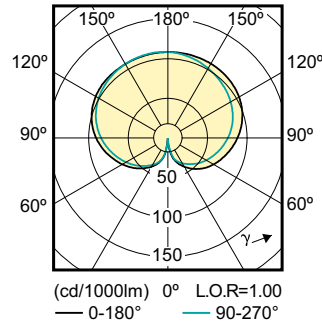

### Produkt Daten

Allgemeine Eigenschaften		Power (Rated) (Nom)	
Socket	E27 [ E27]		7 W
EU RoHS-konform	Ja	Lampenstrom (Nom)	60 mA
Nennlebensdauer (Nom)	15000 h	Startzeit (Nom)	0,5 s
Schaltzyklus	30000X	Aufwärmzeit bis 60 % Licht (Nom.)	0,5 s
Technische Type	7-60W	Leistungsfaktor (Nom)	0,5
Referenz für Lichtstrommessung	Sphere	Spannung (Nom)	220-240 V
Lichttechnische Daten		Temperaturkenndaten	
Farbcode	827 [ CCT von 2700 K]	Gehäusetemperatur (max)	50 °C
Lichtstrom (Nom)	806 lm	Dimmen	
Lichtfarbe	Warmweiß (WW)	Dimmbar	Nein
Ähnlichste Farbtemperatur (Nom)	2700 K	Mechanische Kenndaten	
Nennlichtausbeute (nom.)	115,00 lm/W	Kolbenausführung	Satiniert
Farbkonsistenz	<6	Kolbenform	A60 [ A 60mm]
Farbwiedergabeindex (Nom.)	80	Zulassungen und Anwendungseigenschaften	
Restlichtstrom am Ende der Nennlebensdauer (Nom.)	70 %	Energieeffizienzklasse	E
Elektrische Kenndaten		Energieverbrauch kWh/1.000 Std.	7 kWh
Eingangsfrequenz	50 Hz		

## Abmessungsskizzen

Bulb A60 220~240V 7W 806lm 2700K E27 ND

Product	D	C
LED classic 60W A60 E27 WW FR ND 1CT/10	60 mm	110 mm

## Photometrische Daten

LED Lamps, LEDClassic 60W A60 E27 2700K 806lm

LED Lamps, LEDClassic 60W A60 E27 2700K 806lm FR

INCA 60W 1xInca 230V AC	
1 x 806 lm	
<b>Photometry diagram</b>	<b>Quantity variation diagram</b>
<b>Utilization factor table</b>	<b>Luminance Table</b>