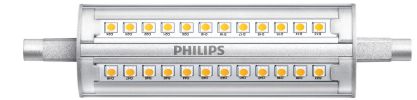

PHILIPS

Eco passport

CorePro LED linear R7S 118mm 14-100W 830 D CorePro LEDlinear R7S Hochvolt-Stablampen

CorePro R7S ist eine Nachrüstlösung als Ersatz für herkömmliche zweiseitig gesockelte R7S-Stablampen. Ihr Licht nach dem "Light all around"-Konzept ist mit dem einer Halogenlampe vergleichbar. Innerhalb des Sortiments können Sie dimmbare Produkte mit Tiefen-Dimmfunktion wählen, durch die eine gemütliche Atmosphäre geschaffen werden kann, wenn diese Lampe in eine dimmbare Leuchte eingesetzt wird.