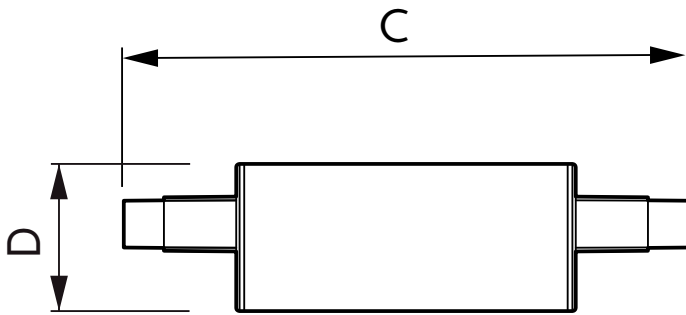

CorePro LEDlinear R7S Hochvolt-Stablampen

Dimmen	
Dimmbar	Nein
Mechanische Kenndaten	
Kolbenform	Sonstiges
Zulassungen und Anwendungseigenschaften	
Energieeffizienzklasse	E
Energieverbrauch kWh/1.000 Std.	8 kWh
EPREL-Registrierungsnummer	465219
Produktdaten	
Gesamt-Produktcode	871869671394500

Bestell-Produktname	CorePro LEDlinear ND 7.5-60W R7S 78mm830
EAN/UPC - Produkt	8718696713945
Bestellcode	71394500
Anzahl pro Verpackung	1
SAP-Zähler - Pakete pro Außenkarton	10
SAP-Material	929001339002
Nettogewicht (Einzelteil)	0,045 kg

Abmessungsskizzen

Product	D	C
CorePro LEDlinear ND 7.5-60W R7S 78mm830	29 mm	78 mm

Linear 220V 8-60W 806lm 3000K R7S ND