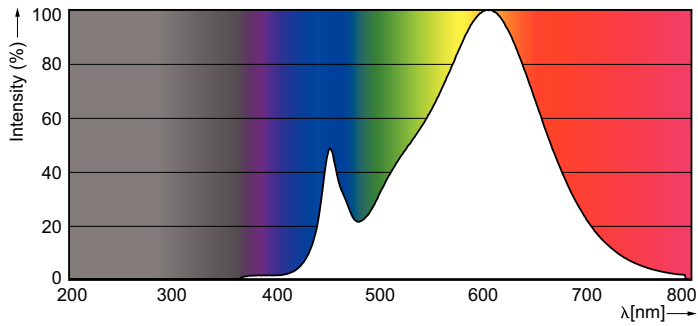

Photometrische Daten

CorePro LEDlinear ND 7.5-60W R7S 78mm830

LEDspot, PAR38 13W 1050lm 3000K

CorePro LEDlinear MV 60W R7S 830 Linear