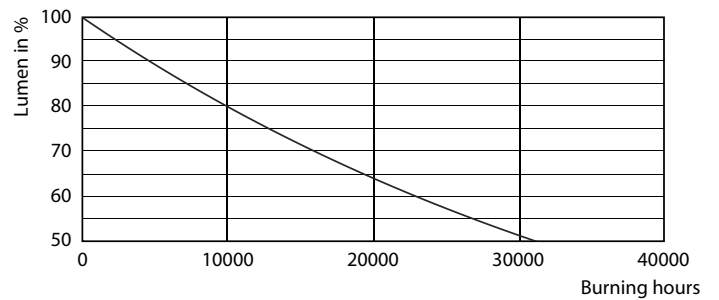

CorePro LEDlinear MV 60W R7S 830 Linear

CorePro LEDlinear R7S Hochvolt-Stablampen

Photometrische Daten

CorePro LEDlinear MV 60W R7S 830 Linear

Lebensdauer

LEDbulb 60W E14 827 FR B38

LEDbulb 60W E14 827 FR B38