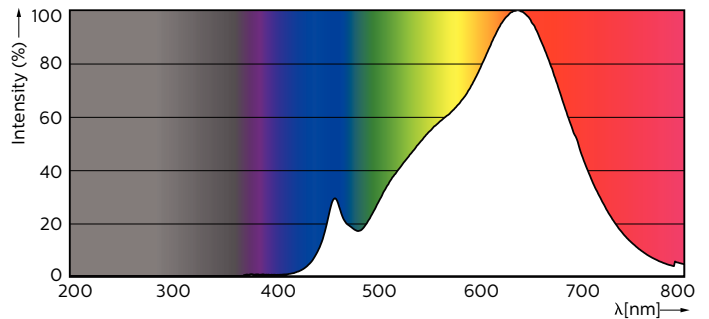

MASTER LEDspot ExpertColor MV 35W GU10 927 25D