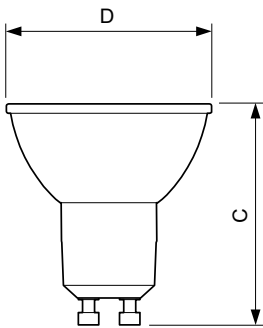

MASTER LEDspot GU10 ExpertColor

Lichtstrom im 90° Winkel	265 lm
Elektrische Kenndaten	
Eingangsfrequenz	50 bis 60 Hz
Power (Rated) (Nom)	3,9 W
Lampenstrom (Nom)	22 mA
Äquivalente Leistung	35 W
Startzeit (Nom)	0,5 s
Aufwärmzeit bis 60 % Licht (Nom.)	0,5 s
Leistungsfaktor (Nom)	0,8
Spannung (Nom)	220-240 V
Temperaturkenndaten	
Gehäusetemperatur (max)	80 °C
Dimmen	
Dimmbar	Nur mit Spezial-Dimmern
Mechanische Kenndaten	
Kolbenform	PAR16 [PAR 2 inch/50mm]

Zulassungen und Anwendungseigenschaften	
Energieeffizienzklasse	G
Geeignet für Akzentbeleuchtung	ja
Energieverbrauch kWh/1.000 Std.	4 kWh
EPREL-Registrierungsnummer	544215
Produktdaten	
Gesamt-Produktcode	871869670749400
Bestell-Produktname	MASTER LED ExpertColor 3.9-35W GU10 927 25D
EAN/UPC - Produkt	8718696707494
Bestellcode	70749400
Anzahl pro Verpackung	1
SAP-Zähler - Pakete pro Außenkarton	10
SAP-Material	929001346402
Nettogewicht (Einzelteil)	0,038 kg

Abmessungsskizzen

GU10 230V 3.9-35W 235lm 25D 2700K GU10 D

Product	D	C
MASTER LED ExpertColor 3.9-35W GU10 927 25D	50 mm	54 mm

Photometrische Daten

MASTER LEDspot ExpertColor MV 35W GU10 927 25D