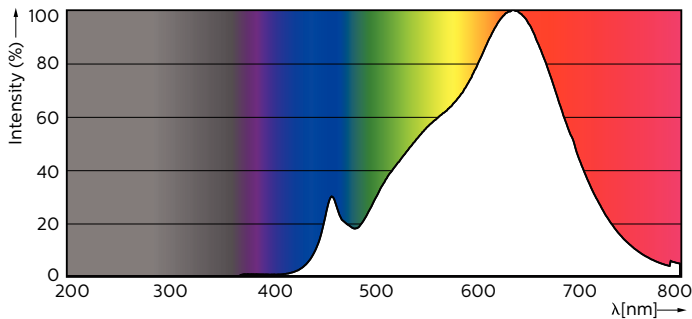

MASTER LEDspot ExpertColor MV 35W GU10 927 36D