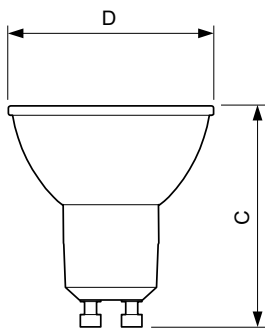

MASTER LEDspot GU10 ExpertColor

Lichtstrom im 90° Winkel	265 lm

Elektrische Kenndaten

Eingangsfrequenz	50 bis 60 Hz
Power (Rated) (Nom)	3,9 W
Lampenstrom (Nom)	22 mA
Äquivalente Leistung	35 W
Startzeit (Nom)	0,5 s
Aufwärmzeit bis 60 % Licht (Nom.)	0,5 s
Leistungsfaktor (Nom)	0,8
Spannung (Nom)	220-240 V

Temperaturkenndaten

Gehäusetemperatur (max)	80 °C

Dimmen

Dimmbar	Nur mit Spezial-Dimmern

Mechanische Kenndaten

Kolbenform	PAR16 [PAR 2 inch/50mm]

Zulassungen und Anwendungseigenschaften

Energieeffizienzklasse	G
Geeignet für Akzentbeleuchtung	ja
Energieverbrauch kWh/1.000 Std.	4 kWh
EPREL-Registrierungsnummer	544211

Produktdaten

Gesamt-Produktcode	871869670755500
Bestell-Produktname	MASTER LED ExpertColor 3.9-35W GU10 927 36D
EAN/UPC - Produkt	8718696707555
Bestellcode	70755500
Anzahl pro Verpackung	1
SAP-Zähler - Pakete pro Außenkarton	10
SAP-Material	929001346702
Nettogewicht (Einzelteil)	0,038 kg

Abmessungsskizzen

GU10 230V 3.9-35W 235lm 40D 2700K GU10D

Product	D	C
MASTER LED ExpertColor 3.9-35W GU10 927 36D	50 mm	54 mm

Photometrische Daten

MASTER LEDspot ExpertColor MV 35W GU10 927 36D