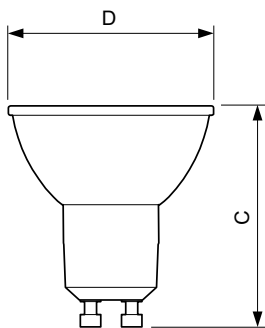

MASTER LEDspot GU10 ExpertColor

Lichtstrom im 90° Winkel	355 lm

Elektrische Kenndaten

Eingangsfrequenz	50 bis 60 Hz
Power (Rated) (Nom)	5,5 W
Lampenstrom (Nom)	30 mA
Äquivalente Leistung	50 W
Startzeit (Nom)	0,5 s
Aufwärmzeit bis 60 % Licht (Nom.)	0,5 s
Leistungsfaktor (Nom)	0,8
Spannung (Nom)	220-240 V

Temperaturkenndaten

Gehäusetemperatur (max)	80 °C

Dimmen

Dimmbar	Nur mit Spezial-Dimmern

Mechanische Kenndaten

Kolbenform	PAR16 [PAR 2 inch/50mm]

Zulassungen und Anwendungseigenschaften

Energieeffizienzklasse	G
Geeignet für Akzentbeleuchtung	ja
Energieverbrauch kWh/1.000 Std.	6 kWh
EPREL-Registrierungsnummer	775827

Produktdaten

Gesamt-Produktcode	871869670767800
Bestell-Produktname	MASTER LED ExpertColor 5.5-50W GU10 927 36D
EAN/UPC - Produkt	8718696707678
Bestellcode	70767800
Anzahl pro Verpackung	1
SAP-Zähler - Pakete pro Außenkarton	10
SAP-Material	929001347302
Nettogewicht (Einzelteil)	0,038 kg

Abmessungsskizzen

GU10 230V5.5W-50W345lm40D 2700K GU10 Dim

Product	D	C
MASTER LED ExpertColor 5.5-50W GU10 927 36D	50 mm	54 mm

Photometrische Daten