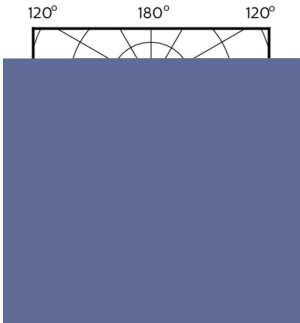

MASTER LEDspot GU10 ExpertColor

Photometrische Daten

MASTER LEDspot ExpertColor MV 50W GU10 927 36D