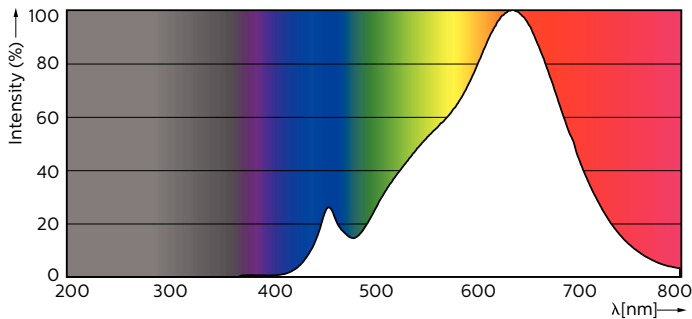

MASTER LEDspot ExpertColor MV 50W GU10 927 36D

MASTER LEDspot ExpertColor MV 50W GU10 927 36D