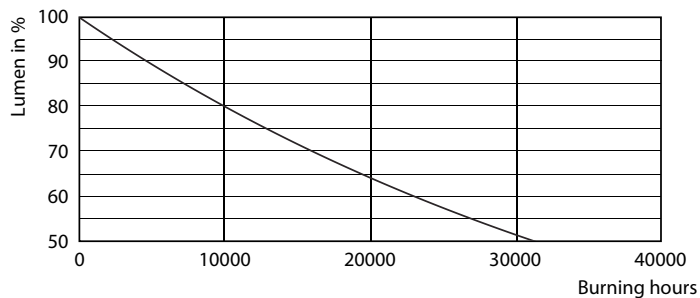

LEDbulb dekorativ

Lebensdauer

LEDbulb 14W E27 820 CL A60

LEDbulb 14W E27 820 CL A60