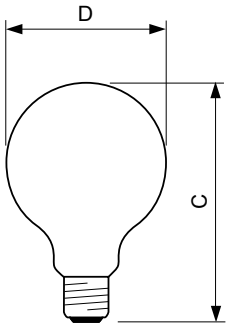

LEDbulb dekorativ

Zulassungen und Anwendungseigenschaften

Energieverbrauch kWh/1.000 Std. 5 kWh

Produktdaten

Gesamt-Produktcode	871869674415400
Bestell-Produktname	CLA LEDBulb SP ND 5-25W E27 GOLD G93 CL
EAN/UPC - Produkt	8718696744154

Bestellcode	74415400
Anzahl pro Verpackung	1
SAP-Zähler - Pakete pro Außenkarton	6
SAP-Material	929001392102
Nettogewicht (Einzelteil)	0,070 kg

Abmessungsskizzen

G93 230V 3-25W 250lm 2000K E27 ND Fila

Product	D	C
CLA LEDBulb SP ND 5-25W E27 GOLD G93 CL	95 mm	142 mm