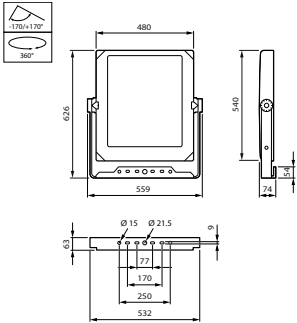

Dimmen

Dimmbar	Nein
---------	------

Mechanische Kenndaten

Gehäusematerial	Aluminiumdruckguss
Reflektor-Material	-
Optisches Material	Acrylat
Material optische Abdeckung/Linse	Glas
Befestigungsmaterial	Stahl
Montagevorrichtung	MBA [Verstellbarer Bügel]
Form optische Abdeckung/Linse	flach
Ausführung optische Abdeckung	Klar
Gesamte Länge	540 mm
Gesamte Breite	560 mm
Gesamte Höhe	70 mm
Effektive Projektionsfläche	0,26 m ²
Farbe	Grau
Abmessungen (Höhe x Breite x Tiefe)	70 x 560 x 540 mm (2.8 x 22 x 21.3 in)

Anwendungsparameter

Umgebungstemperaturbereich	-40 bis +50 °C
Bemessungs-Umgebungstemperatur	25 °C

Produktdaten

Gesamt-Produktcode	871869990527900
Bestell-Produktname	BVP140 LED360-4S 30K6/730 PSU OFA52
EAN/UPC - Produkt	8718699905279
Bestellcode	90527900
Anzahl pro Verpackung	1
SAP-Zähler - Pakete pro Außenkarton	1
SAP-Material	912300057776
Net Weight (Piece)	17,000 kg

CoreLine tempo X-Large

Abmessungsskizzen

BVP140 LED360-4S 30K6/730 PSU OFA52

Photometrische Daten

OFPC1_BVP140T251xLED360-4S730OFA52

OFCS1_BVP140T251xLED360-4S730OFA52