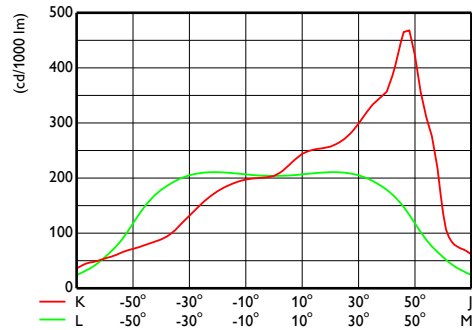

CoreLine tempo X-Large

Abmessungsskizzen

BVP140 LED360-4S 30K6/730 PSU OFA52

Photometrische Daten

OFPC1_BVP140T251xLED360-4S730OFA52

OFCS1_BVP140T251xLED360-4S730OFA52