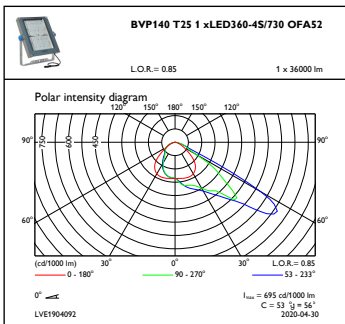

Anwendungsparameter

Umgebungstemperaturbereich	-40 bis +50 °C
Bemessungs-Umgebungstemperatur	25 °C

Produktdaten

Gesamt-Produktcode	871869990527900
Bestell-Produktname	BVP140 LED360-4S 30K6/730 PSU OFA52
EAN/UPC - Produkt	8718699905279
Bestellcode	90527900
Anzahl pro Verpackung	1
SAP-Zähler - Pakete pro Außenkarton	1
SAP-Material	912300057776
Net Weight (Piece)	17,000 kg

CoreLine tempo X-Large

Abmessungsskizzen

BVP140 LED360-4S 30K6/730 PSU OFA52

Photometrische Daten

OFPC1_BVP140T251xLED360-4S730OFA52

OFCS1_BVP140T251xLED360-4S730OFA52