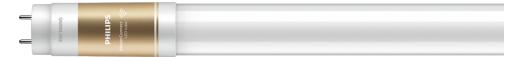

PHILIPS

Eco passport

MasterConnect LEDtube IA 1500mm UO 25W840 T8 MasterConnect LEDtube KVG/VVG

Philips MasterConnect ist der ideale Einstieg in die vernetzte Beleuchtung und bietet eine große Auswahl an vernetzten Retrofit LED-Lampen und Röhren. Für die Installation ist keine zusätzliche Verkabelung oder weitere Umbauten nötig: die Einrichtung erfolgt über unsere intuitive Bluetooth-App und über den offenen Zigbee 3.0 Standard. Philips MasterConnect bietet dabei die Möglichkeit der Automatisierung (Bewegungs-/ Tageslichtsteuerung mit Sensoren), kabelloses Dimmen, Gruppierungen von Leuchtmitteln und die Erstellung von Beleuchtungsszenen. Das Resultat sind maximierte Energieersparnisse und ein komfortables und individuelleres Nutzererlebnis! Die Kompatibilität zu Interact ist ebenfalls vorhanden: Binden Sie die MasterConnect-Produkte bei bestehenden Interact-Systemen ein oder fügen Sie ein Interact-Gateway hinzu und nutzen Sie die Vorteile der Interact IoT-Plattform, wie bspw Dashboard Management, Fernwartungs- und Fernwartungsplanung und vieles mehr.