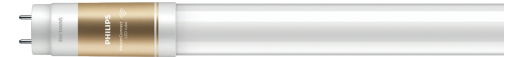

PHILIPS

Eco passport

MasterConnect LEDtube IA 600mm HO 7W840 T8 MasterConnect LEDtube KVG/VVG

Philips MasterConnect ist der ideale Einstieg in die vernetzte Beleuchtung und bietet eine große Auswahl an vernetzten Retrofit LED-Lampen und Röhren. Für die Installation ist keine zusätzliche Verkabelung oder weitere Umbauten nötig: die Einrichtung erfolgt über unsere intuitive Bluetooth-App und über den offenen Zigbee 3.0 Standard. Philips MasterConnect bietet dabei die Möglichkeit der Automatisierung (Bewegungs-/ Tageslichtsteuerung mit Sensoren), kabelloses Dimmen, Gruppierungen von Leuchtmitteln und die Erstellung von Beleuchtungsszenen. Das Resultat sind maximierte Energieersparnisse und ein komfortables und individuelleres Nutzererlebnis! Die Kompatibilität zu Interact ist ebenfalls vorhanden: Binden Sie die MasterConnect-Produkte bei bestehenden Interact-Systemen ein oder fügen Sie ein Interact-Gateway hinzu und nutzen Sie die Vorteile der Interact IoT-Plattform, wie bspw. Dashboard Management, Fernwartungs- und Fernwartungsplanung und vieles mehr.