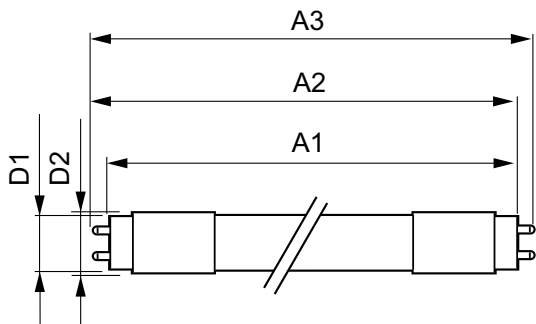

Betrieb und Elektrik

Netzfrequenz	50 to 60 Hz
Eingangsfrequenz	50 bis 60 Hz
Energieverbrauch	15,5 W
Lampenstrom (Nom)	75 mA
Äquivalente Leistung	36 W
Startzeit (Nom)	0,5 s
Aufwärmzeit bis 60 % Licht	0,5 s
Leistungsfaktor (Bruchteil)	0,9
Spannung (Nom)	220-240 V
LED-Alternative zu Leuchtstofflampenleistung	36 W

Temperatur

Umgebungstemperaturbereich	-20 bis +45 °C
Gehäusetemperatur (Nom)	50 °C

Lichtregelung und Dimmen

Dimmbar	Nein

Mechanik und Gehäuse

Kolbenausführung	Matt
Kolbenmaterial	Glas
Produktlänge	1.200 mm
Kolbenform	Röhre, doppelseitig gesockelt

Genehmigung und Anwendung

Energieeffizienzklasse	D
Energiesparendes Produkt	Ja
Zeichen & Zertifikate	RoHS-Konformität TÜV CE-Kennzeichnung KEMA Keur-Zertifikat
Energieverbrauch kWh/1.000 Std.	16 kWh
EPREL Registrierungsnummer	1195913

Produktdaten

Gesamt-Produktcode	871951431668300
Bestell-Produktname	MAS LEDtube VLE UN 1200mm UO 15.5W830 T8
Bestellcode	31668300
Anzahl pro Verpackung	1
Zähler - Pakete pro Außenkarton	10
Material-Nr. (12NC)	929002997002
Gesamtbezeichnung des Produkts	MAS LEDtube VLE UN 1200mm UO 15.5W830 T8
EAN Umverpackung	8719514316690
EAN/UPC - Product/Case	8719514316683

Abmessungsskizzen

Product	D1	D2	A1	A2	A3
MAS LEDtube VLE UN 1200mm UO 15.5W830 T8	26 mm	28 mm	1.199 mm	1.205 mm	1.213 mm