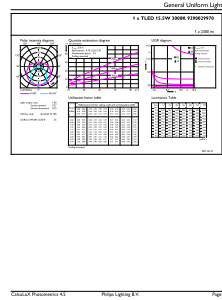

General uniform lighting - MAS LEDtube VLE UN 1200mm UO 15.5W830 T8

MASTER Value LEDtube Universal T8

Photometrische Daten