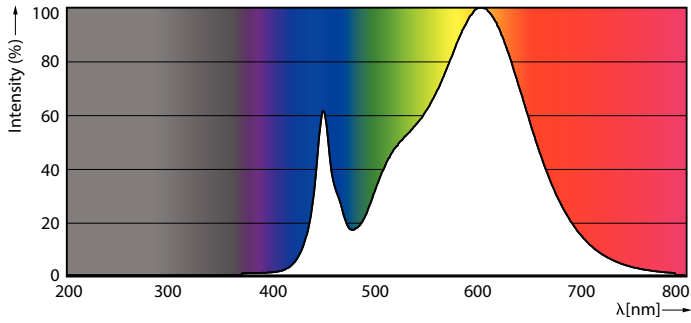

MASTER Value LEDtube Universal T8

Photometrische Daten

Spectral Power Distribution Colour - MAS LEDtube VLE UN 1200mm UO 15.5W830 T8