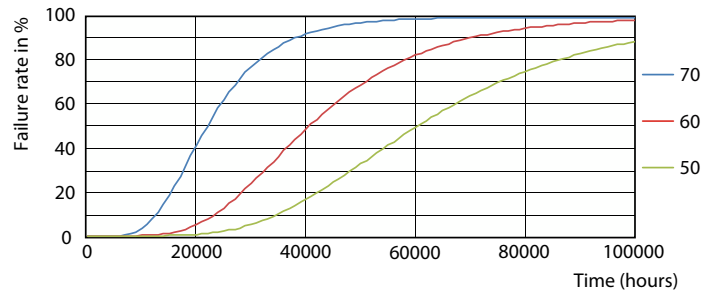

## Lebensdauer

Lumen Maintenance Diagram - MAS LEDtube VLE UN 1200mm UO 15.5W830 T8

Life Expectancy Diagram - MAS LEDtube VLE UN 1200mm UO 15.5W830 T8

Life Expectancy Diagram - MAS LEDtube VLE UN 1200mm UO 15.5W830 T8