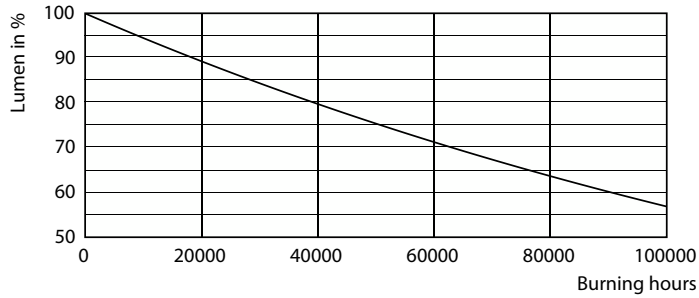

MASTER Value LEDtube Universal T8

Lebensdauer

Lumen Maintenance Diagram - MAS LEDtube VLE UN 1200mm UO 15.5W830 T8