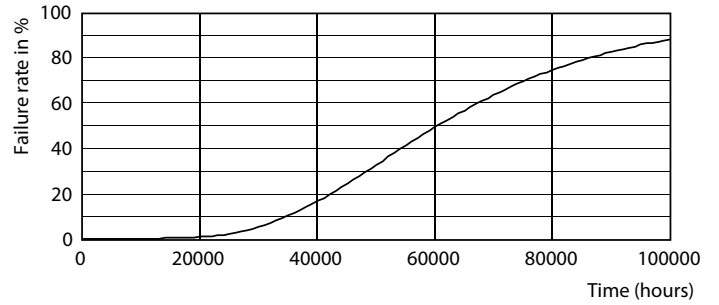

Life Expectancy Diagram - MAS LEDtube VLE UN 1200mm UO 15.5W830 T8